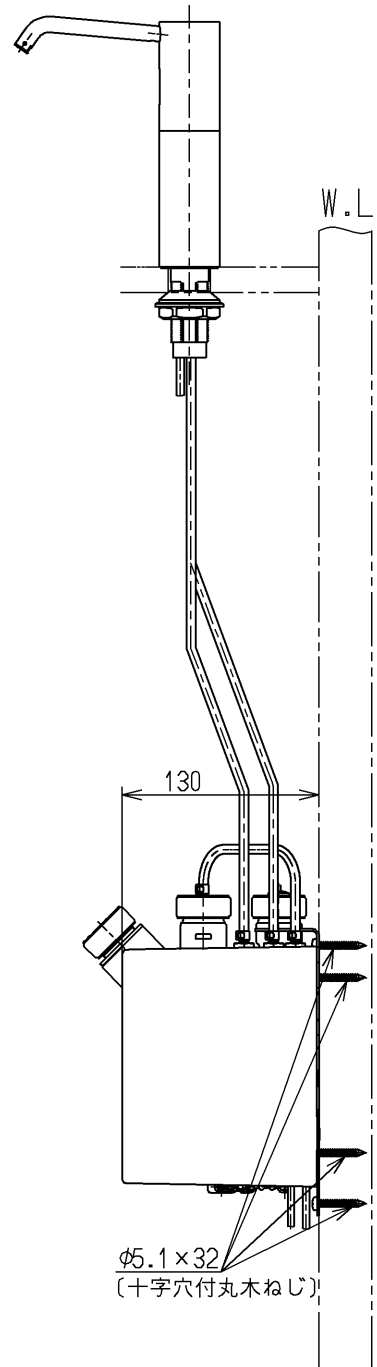

TLK02002J

TLK01104JA

※TLK02S08Jのセット内訳は、TLK01104JA+TLK02002Jです。

<b>TOTO</b>			単位 mm	名称 台付自動水石けん供給栓
製図 富山	検図 村橋	日付 川幡 21.02.22	尺度 1:5	(ムース、1連、1Lタンク補給)
備考				図番 TLK02S08J