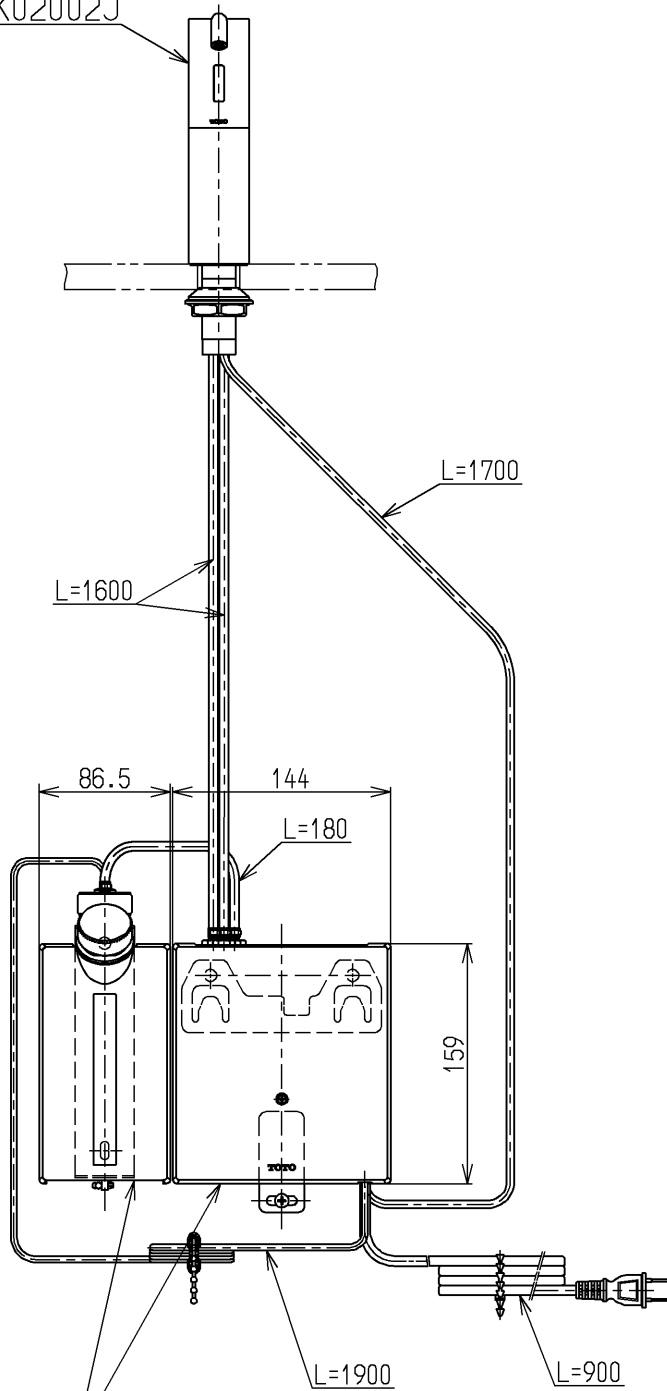

TLK02002J

TLK01104JA

※TLK02S08Jのセット内訳は、TLK01104JA+TLK02002Jです。

<b>TOTO</b>			単位 mm	名称 台付自動水石けん供給栓
製図 富山	検図 村橋	日付 川幡 21.02.22	尺度 1:5	(ムース、1連、1Lタンク補給)
備考				図番 TLK02S08J