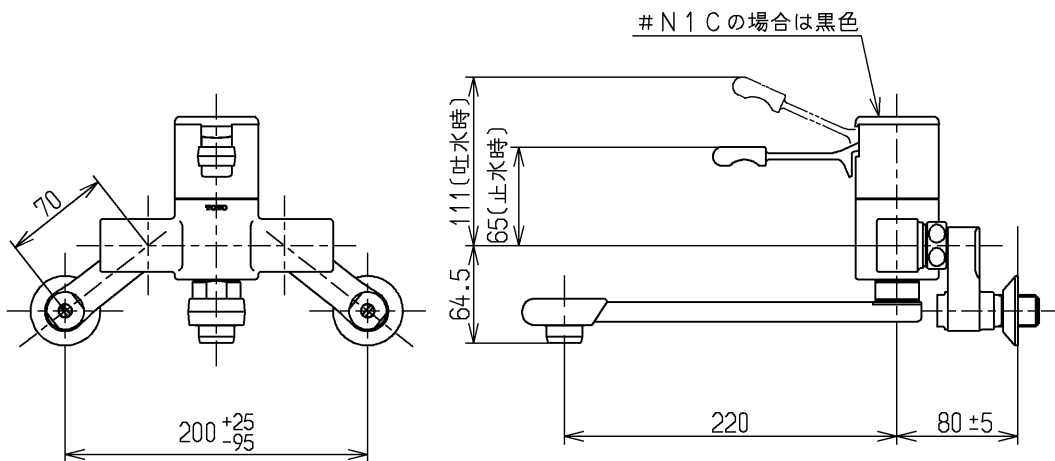

生産中止図面

2002/04

△ご注意
やけどの
恐れあり
さわら
ないで!

※印部詳細(1:1)

TOTO			単位 mm	名称 壁付シングル13 (台所)	(JIS)
製図 吉田	検図 松尾	日付 酒和 井 02.04.26	尺度 1:5	図番	
備考 逆止弁付				TK180UX	