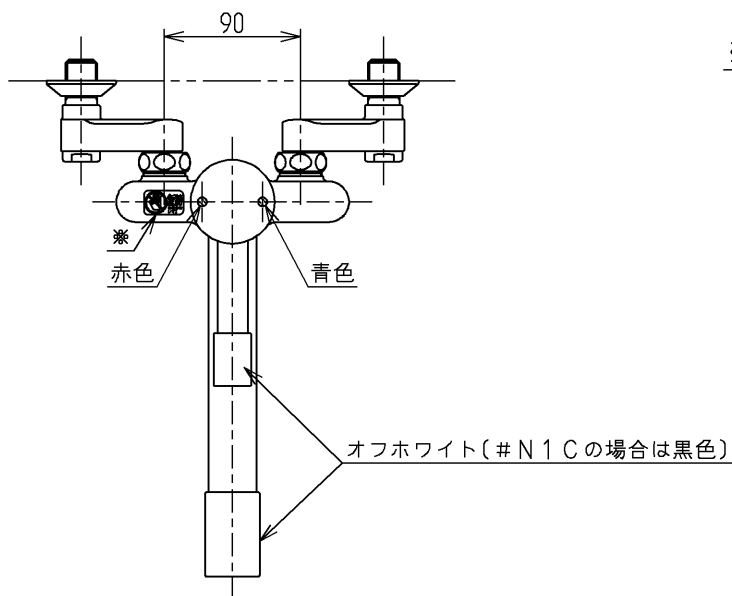

生産中止図面

2002/04

△ご注意
やけどの
恐れあり
さわら
ないで!

※印部詳細(1:1)

TOTO			単位 mm	名称 壁付シングル13 (台所)	(JIS)
製図 吉田	検図 松尾	日付 酒和 井 02.04.26	尺度 1:5	図番	
備考 逆止弁付				TK180UX	