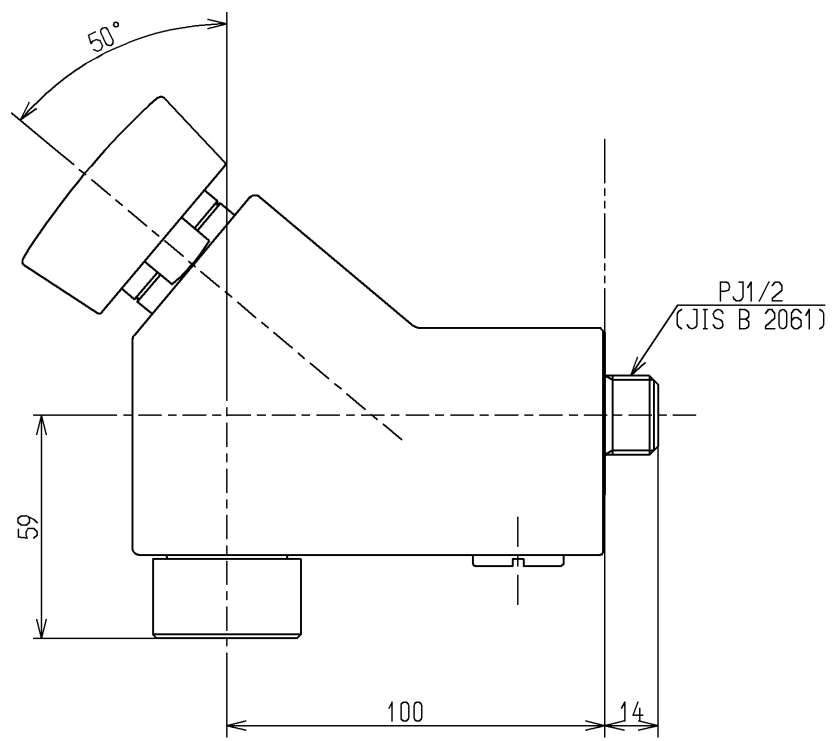

生産中止図面

2009/01

水道法適合品

<b>TOTO</b>			単位	名称
			mm	
製図	検図	日付	尺度	(JIS)
末次	大(義 庭)	安田	07.11.20	
備考				TMF19AN