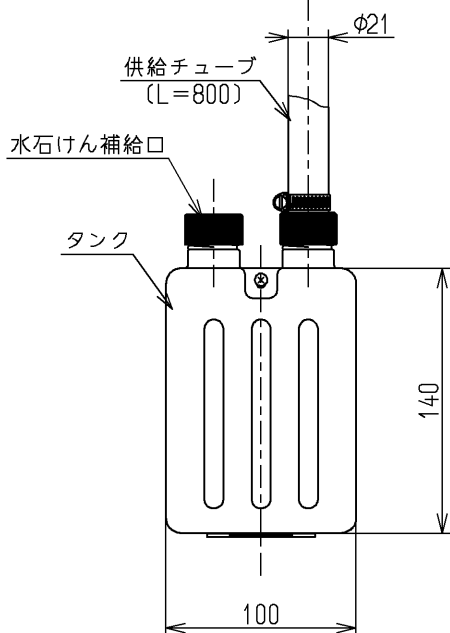

生産中止図面

2007/08

じょうご

容量：0.35L
TOTO石けん液をご使用ください

TOTO			単位 mm	名称
製図 中野(知)	検図 大庭(義)	日付 安田 07.05.07	尺度 1:4	水石けん供給栓
備考				図番 TS130H