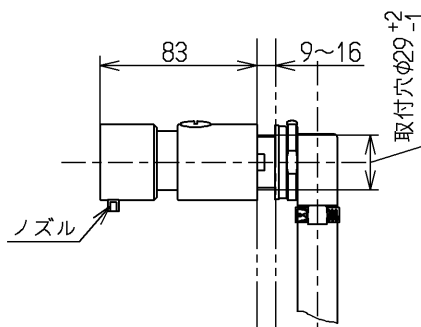

生産中止図面

2007/08

じょうご

容量：0.35L
TOTO石けん液をご使用ください

TOTO			単位 mm	名称
製図 中野(知)	検図 大庭(義)	日付 安田 07.05.07	尺度 1:4	水石けん供給栓
備考				図番 TS130H