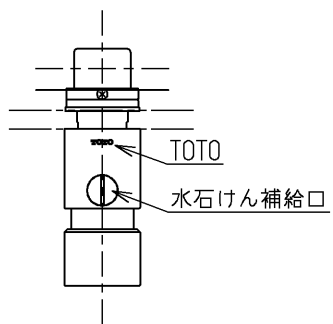

生産中止図面

2007/08

じょうご

容量：0.35L
TOTO石けん液をご使用ください

TOTO			単位 mm	名称
製図 中野(知)	検図 大庭(義)	日付 安田 07.05.07	尺度 1:4	水石けん供給栓
備考				図番 TS130H