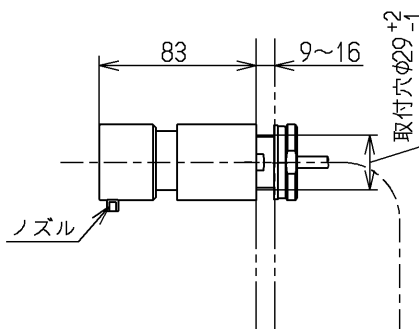

生産中止図面

2007/08

じょうご

容量：0.35L  
TOTO石けん液をご使用ください

<b>TOTO</b>			単位 mm	名称
製図 中野(知)	検図 大庭(義)	日付 安田 07.05.07	尺度 1:4	水石けん供給栓
備考				図番 TS130