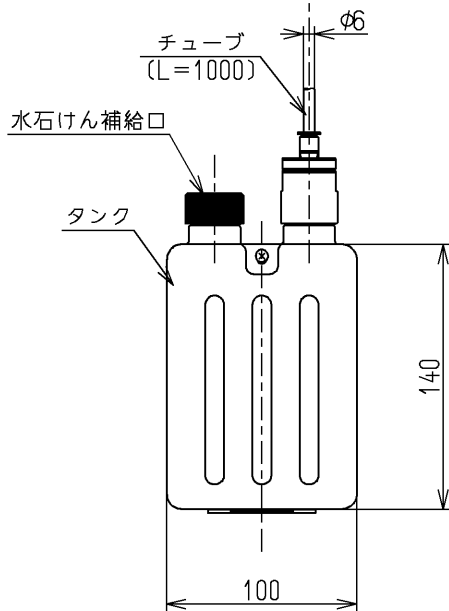

生産中止図面

2007/08

じょうご

容量：0.35L  
TOTO石けん液をご使用ください

<b>TOTO</b>			単位 mm	名称
製図 中野(知)	検図 大庭(義)	日付 安田 07.05.07	尺度 1:4	水石けん供給栓
備考				図番 TS130