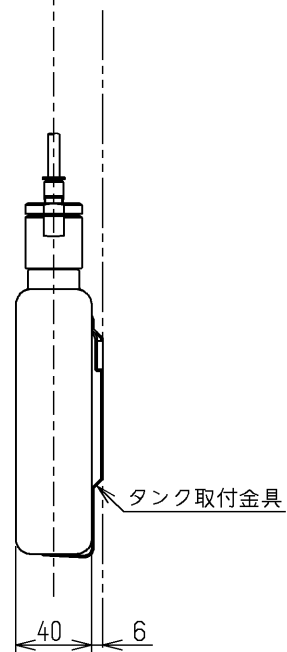

生産中止図面

2007/08

じょうご

容量：0.35L  
TOTO石けん液をご使用ください

<b>TOTO</b>			単位 mm	名称
製図 中野(知)	検図 大庭(義)	日付 安田 07.05.07	尺度 1:4	水石けん供給栓
備考				図番 TS130