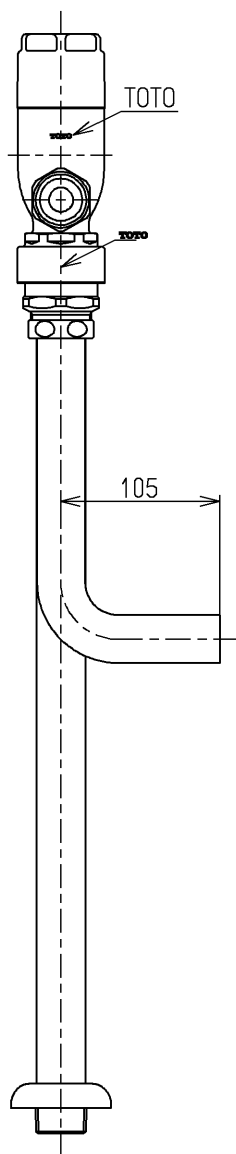

生産中止図面

2000/11

TOTO			単位 mm	名称 フラッシュバルブ・VB付節水 (大便器洗浄弁25) (JIS)
製図 菊池	検図 安田	日付 00.10.13	尺度 1:5	図番
備考				TV750DHR