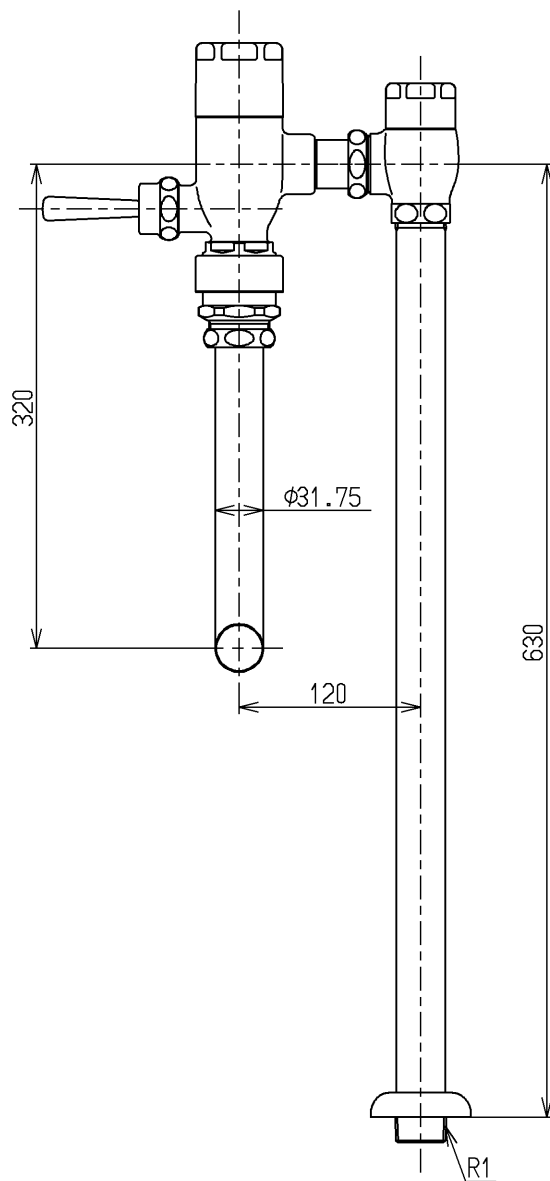

生産中止図面

2000/11

TOTO			単位 mm	名称 フラッシュバルブ・VB付節水 (大便器洗浄弁25) (JIS)
製図 菊池	検図 安田	日付 00.10.13	尺度 1:5	図番
備考				TV750DHR