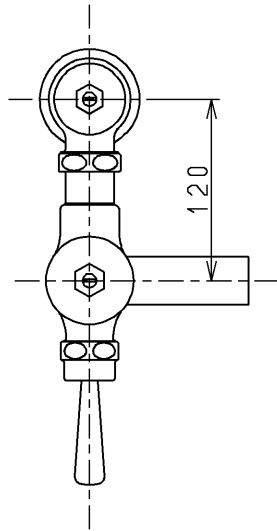

生産中止図面

1998/03

TOTO			単位 mm	名称 フラッシュバルブ・VB付 (大便器洗浄弁25) (JIS)
製図 安藤	検図 福谷	日付 98. 2.16	尺度 1 : 5	図番
備考				TV150NDHR