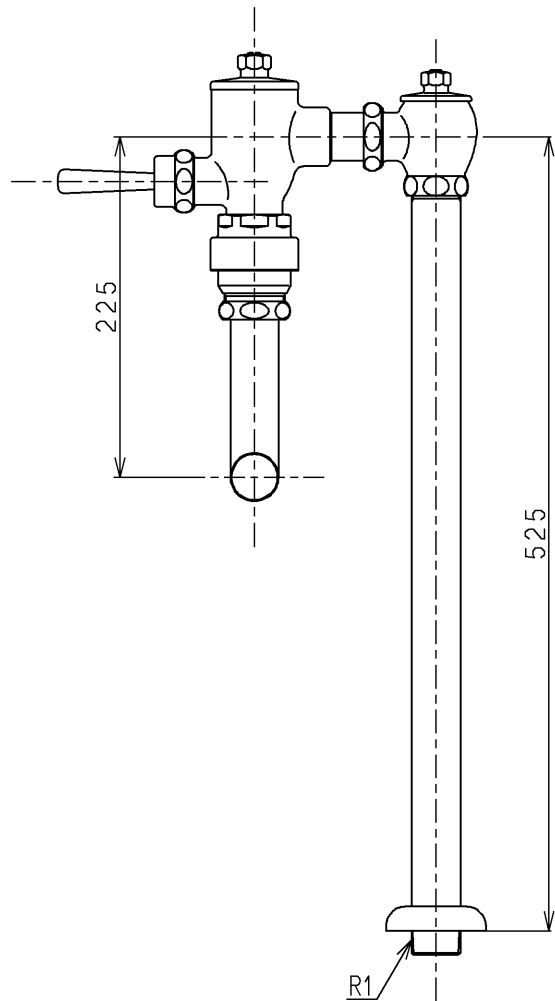

生産中止図面

1998/03

TOTO			単位 mm	名称 フラッシュバルブ・VB付 (大便器洗浄弁25) (JIS)
製図 安藤	検図 福谷	日付 98. 2.16	尺度 1 : 5	図番
備考				TV150NDHR