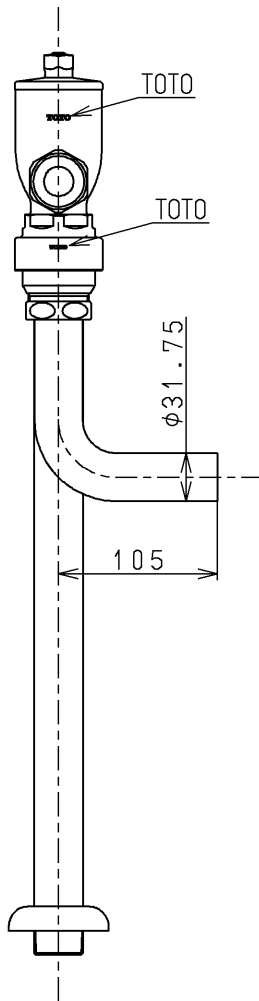

生産中止図面

1998/03

TOTO			単位 mm	名称 フラッシュバルブ・VB付 (大便器洗浄弁25) (JIS)
製図 安藤	検図 福谷	日付 98. 2.16	尺度 1 : 5	図番
備考				TV150NDHR