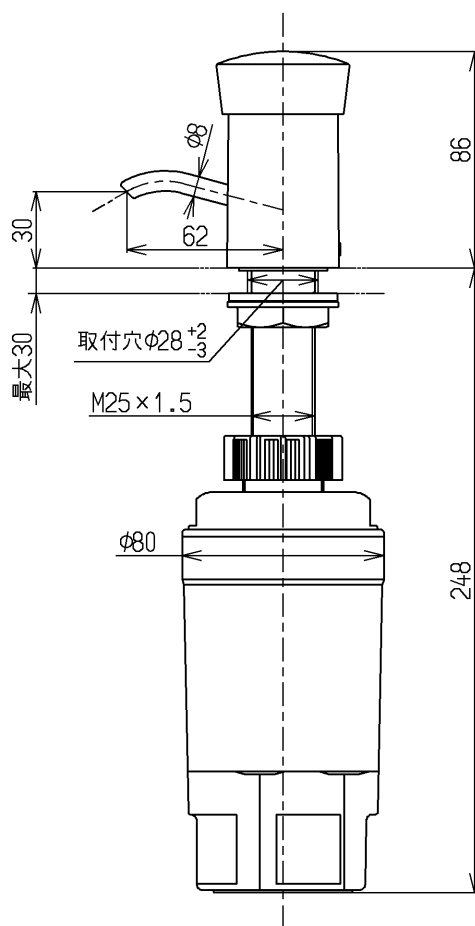

生産中止図面

2007/11

容量：0.5L
TOTO石けん液をご使用ください

TOTO			単位 mm	名称 水石けん入れ (手洗器取付用/液状)
製図 中野	検図 大庭	日付 安田 07.07.02	尺度 1:3	図番
備考				TS127C