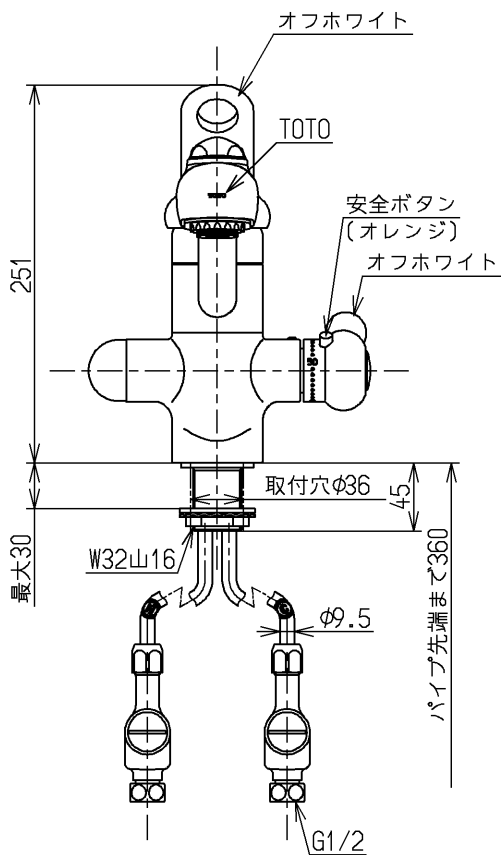

生産中止図面

1998/03

色番	色彩	記号
#N1C	オフホワイト	
	色番なし	

TOTO			単位 mm	名称 台付サーモ13 (台所)	(JIS)
製図 杉山	検図 梅本 梅本	日付 98. 2.10	尺度 1:5	図番	
備考 逆止弁付				TK291	