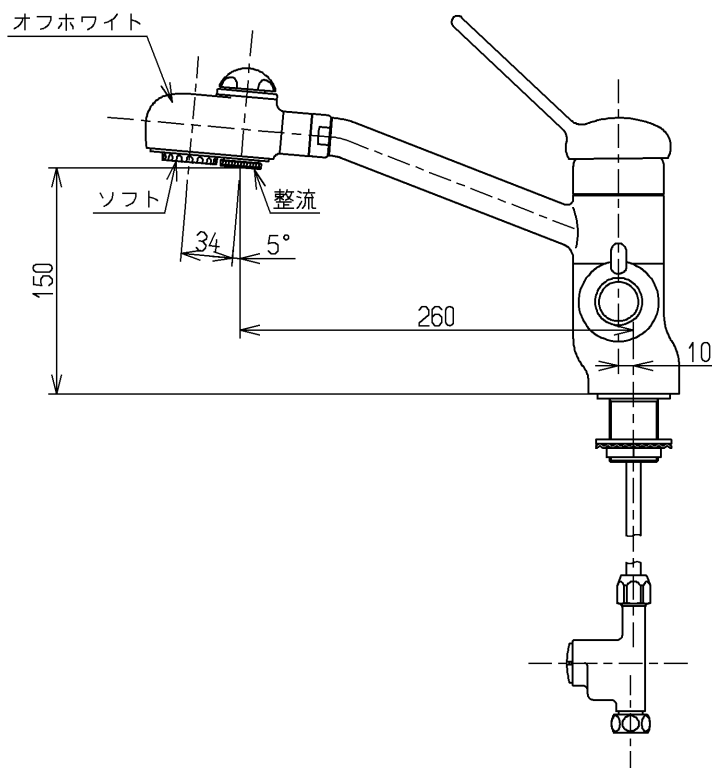

生産中止図面

1998/03

色番	色彩	記号
#N1C	オフホワイト	
	色番なし	

TOTO			単位 mm	名称 台付サーモ13 (台所)	(JIS)
製図 杉山	検図 梅本 梅本	日付 98. 2.10	尺度 1:5	図番	
備考 逆止弁付				TK291	