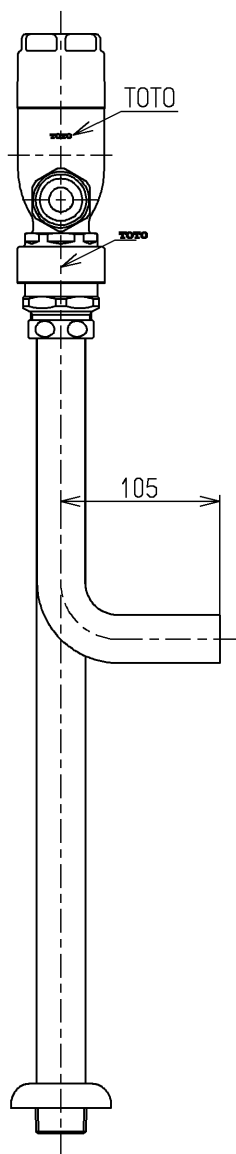

生産中止図面

2000/11

TOTO			単位	mm	名称 フラッシュバルブ・アダプタVB付節水 (大便器洗浄弁25) (JIS)	
			検図			日付
製図	菊池	安田	梅本	00.10.13	1:5	図番
備考					TV750DHAX	