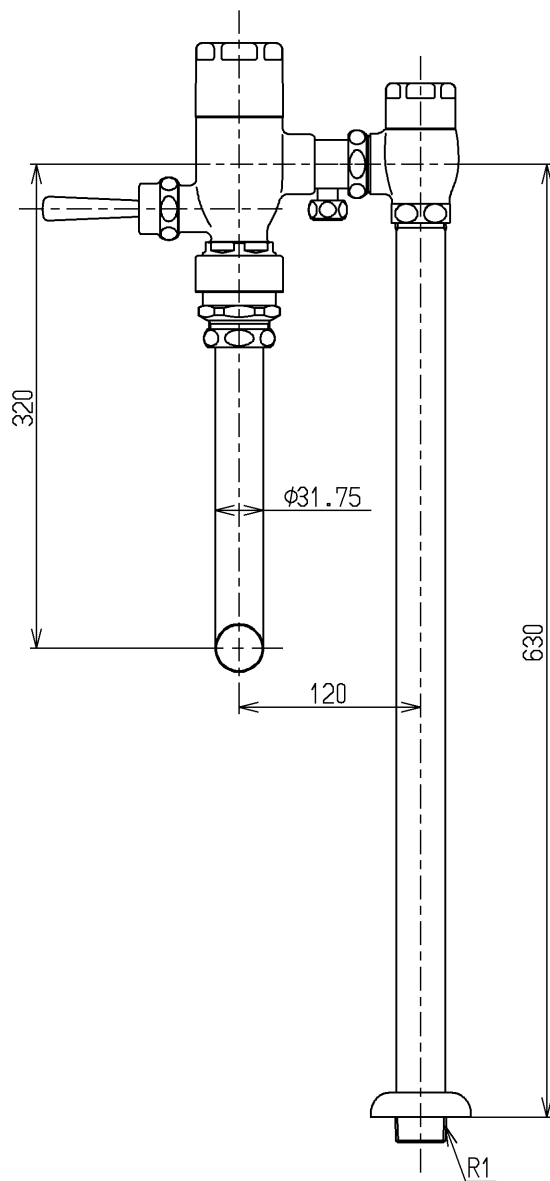

生産中止図面

2000/11

TOTO			単位	mm	名称 フラッシュバルブ・アダプタVB付節水 (大便器洗浄弁25) (JIS)	
			検図			日付
製図	菊池	安田	梅本	00.10.13	1:5	図番
備考					TV750DHAX	