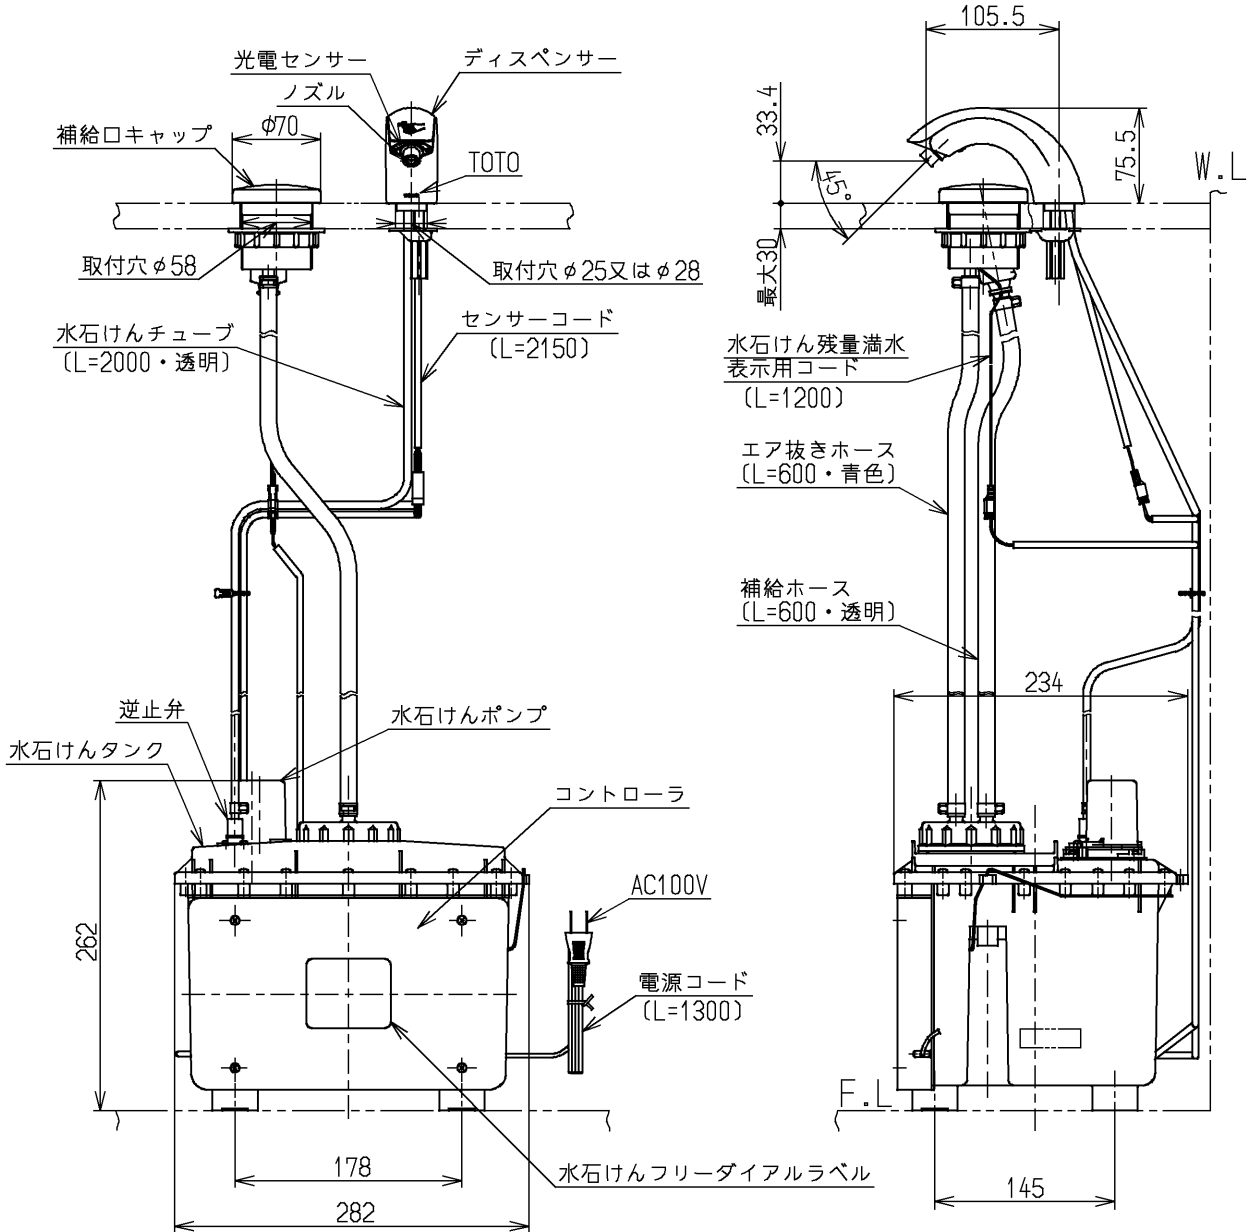

生産中止図面

2007/10

水石けん残量満水表示

じょうご

TOTO石けん液をお使いください  
インバータや赤外線を用いた他の機器により誤作動することがあります

|             |          |          |           |                                     |
|-------------|----------|----------|-----------|-------------------------------------|
| <b>TOTO</b> |          |          | 単位<br>mm  | 名称<br>自動水石けん供給栓<br>(カウンター上補給/液状/1連) |
| 製図<br>内座    | 検図<br>金丸 | 日付<br>濱中 | 尺度<br>1:6 | 図番                                  |
| 備考          |          |          |           | TES121HR                            |