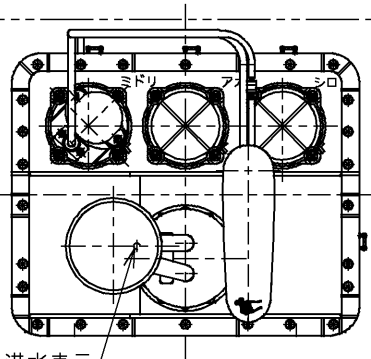

生産中止図面

2007/10

水石けん残量満水表示

じょうご

TOTO石けん液をお使いください  
インバータや赤外線を用いた他の機器により誤作動することがあります

|             |          |          |           |                                     |
|-------------|----------|----------|-----------|-------------------------------------|
| <b>TOTO</b> |          |          | 単位<br>mm  | 名称<br>自動水石けん供給栓<br>(カウンター上補給/液状/1連) |
| 製図<br>内座    | 検図<br>金丸 | 日付<br>濱中 | 尺度<br>1:6 | 図番                                  |
| 備考          |          |          |           | TES121HR                            |