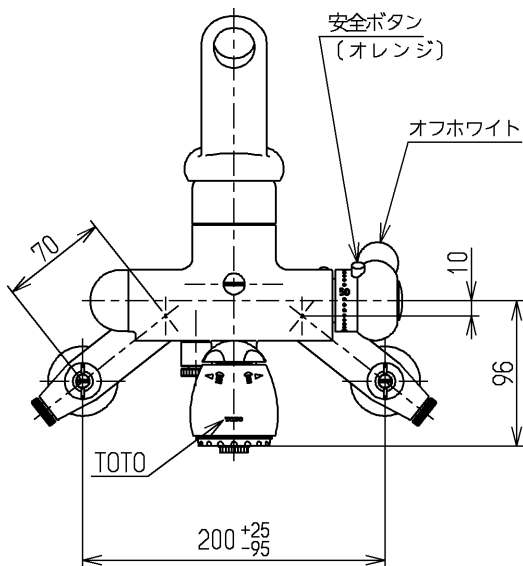

生産中止図面

1998/12

色番	色彩	記号
#N1C	オフホワイト	
	色番なし	

JIS品又は日本水道協会検査品

<b>TOTO</b>			単位 mm	名称 壁付サーモ13 (寒) (台所)
製図 小澤	検図 安田	日付 梅本 98.11.24	尺度 1:5	(JIS)
備考 逆止弁付				図番 TK290ZSKX