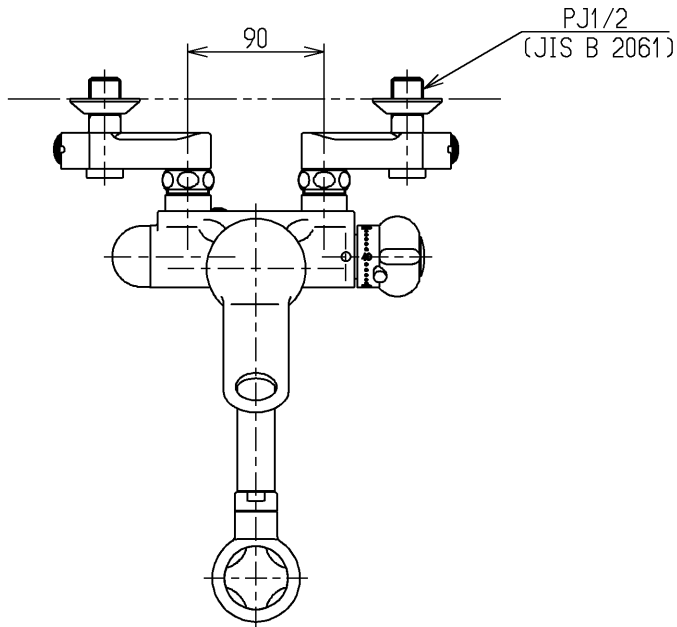

生産中止図面

1998/12

色番	色彩	記号
#N1C	オフホワイト	
	色番なし	

JIS品又は日本水道協会検査品

<b>TOTO</b>			単位 mm	名称 壁付サーモ13 (寒) (台所)
製図 小澤	検図 安田	日付 梅本 98.11.24	尺度 1:5	(JIS)
備考 逆止弁付				図番 TK290ZSKX