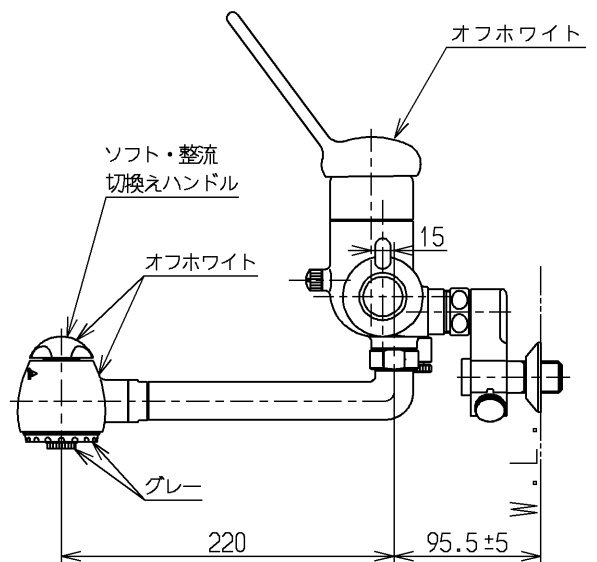

生産中止図面

1998/12

色番	色彩	記号
#N1C	オフホワイト	
	色番なし	

JIS品又は日本水道協会検査品

<b>TOTO</b>			単位 mm	名称 壁付サーモ13 (寒) (台所)
製図 小澤	検図 安田	日付 梅本 98.11.24	尺度 1:5	(JIS)
備考 逆止弁付				図番 TK290ZSKX