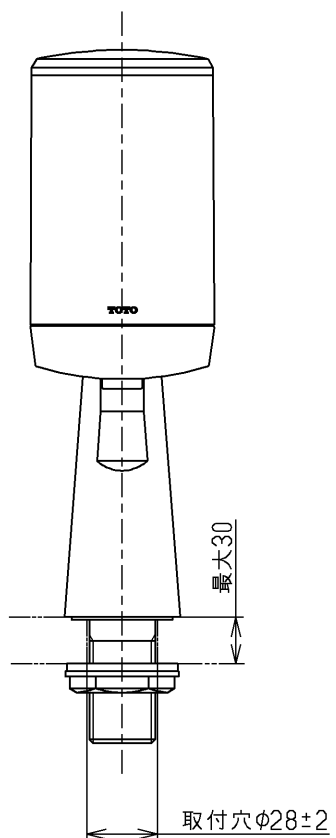

生産中止図面

2002/10

容量:0.35L

推奨石けんをお使いください

<b>TOTO</b>			単位 mm	名称 立形水石けん入れ (カウンター取付用/ムース状)
製図 吉田	検図 松尾	日付 酒(和) 井 02.10.09	尺度 1:3	図番
備考				TS126BM