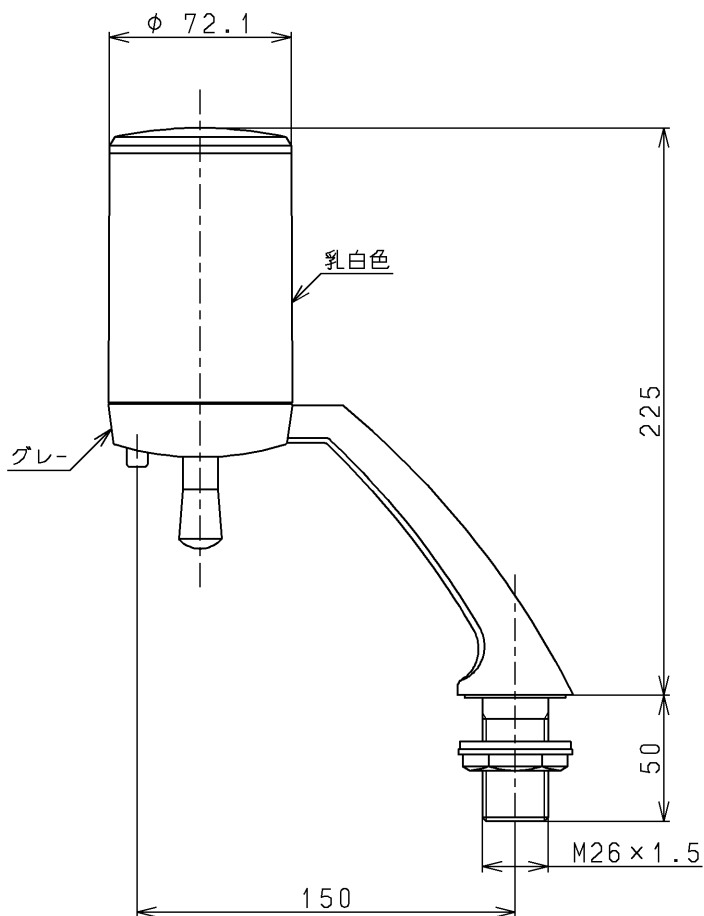

生産中止図面

2002/10

容量:0.35L

推奨石けんをお使いください

<b>TOTO</b>			単位 mm	名称 立形水石けん入れ (カウンター取付用/ムース状)
製図 吉田	検図 松尾	日付 酒(和) 井 02.10.09	尺度 1:3	図番
備考				TS126BM