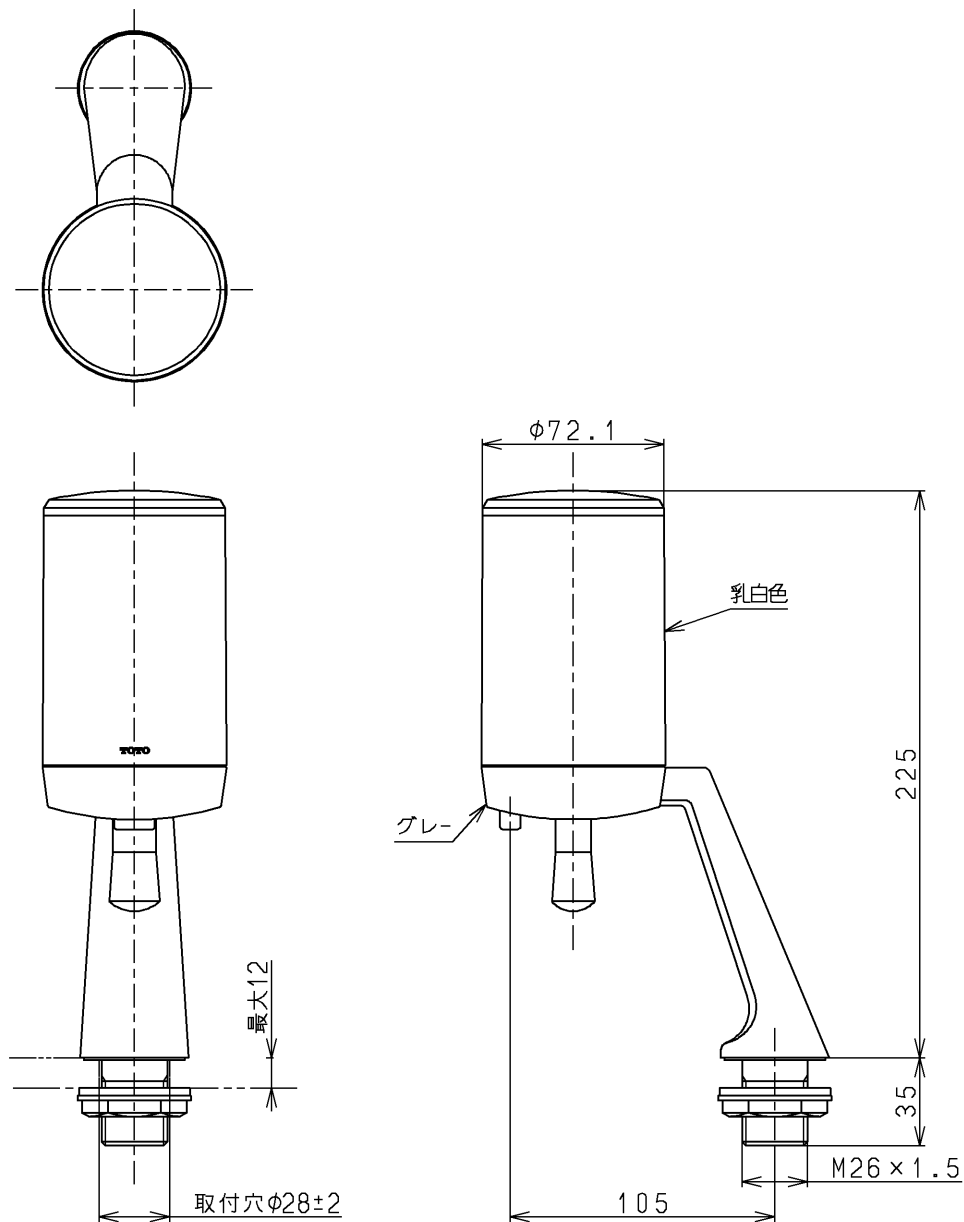

生産中止図面

2002/10

容量: 0.35L
推奨石けんをお使いください

| | | | | |
|-------------|----------|--------------------------|-----------|---------------------------------|
| TOTO | | | 単位 mm | 名称 立形水石けん入れ (洗面器取付用/ムース状) |
| 製図 吉田 | 検図 松尾 | 日付 酒(和) 井 02.10.09 | 尺度 1:3 | 図番 |
| 備考 | | | | TS126AM |