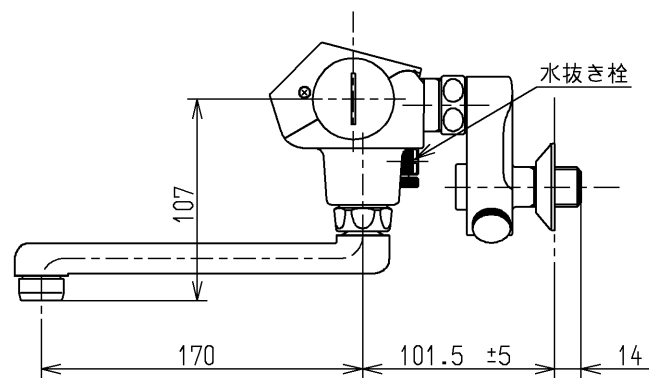

仕様
用途	一般住宅用	
給水圧力	最低必要水圧	0.05MPa (流動圧)
	最高水圧	0.75MPa (静水圧) ※快適にお使いいただくためには、0.2MPa程度の圧力をおすすめします。
使用可能水質	水道水または飲用可能な井戸水	
使用環境温度	-20~40℃ (0℃以下は水を抜いた状態)	
最高給湯温度	85℃	
電源	単3アルカリ乾電池×2本	
電池寿命	日25回使用で約2年(20分タイマ5回及び、1分タイマ20回の場合) ※電池切れ予告機能付き(表示ランプ点滅)	
吐水時間	標準設定時間1分~30分(1秒~99分まで設定変更可能)	
特記事項	(1)湯圧が水圧より高くないように設定してください。 (2)給湯温度は、使用する温度より10℃以上高く設定してください。 (3)安全のため給湯温度は60℃給湯をおすすめします。 (4)湯水を逆に配管しないでください。 (5)浴室内などでスチームをご使用の際は、器具内の圧力上昇でハンドルの動きが悪くなる場合があります。 (6)誤操作防止のチャイルドロック機構付きです。	

水道法適合品				名称
TOTO		単位 mm	名称	タイマ水栓13 (寒)(浴室)
製図 近藤	検図 和田	日付 08.02.01	尺度 1:4	
備考 逆止弁付				図番 TEM47AKX