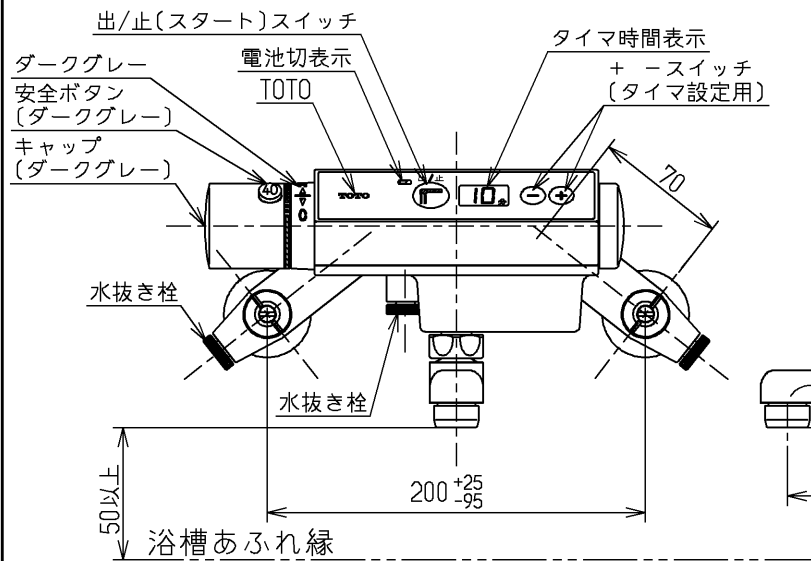

仕様
用途	一般住宅用	
給水圧力	最低必要水圧	0.05MPa (流動圧)
	最高水圧	0.75MPa (静水圧) ※快適にお使いいただくためには、0.2MPa程度の圧力をおすすめします。
使用可能水質	水道水または飲用可能な井戸水	
使用環境温度	-20~40℃ (0℃以下は水を抜いた状態)	
最高給湯温度	85℃	
電源	単3アルカリ乾電池×2本	
電池寿命	日25回使用で約2年(20分タイマ5回及び、1分タイマ20回の場合) ※電池切れ予告機能付き(表示ランプ点滅)	
吐水時間	標準設定時間1分~30分(1秒~99分まで設定変更可能)	
特記事項	(1)湯圧が水圧より高くないように設定してください。 (2)給湯温度は、使用する温度より10℃以上高く設定してください。 (3)安全のため給湯温度は60℃給湯をおすすめします。 (4)湯水を逆に配管しないでください。 (5)浴室内などでスチームをご使用の際は、器具内の圧力上昇でハンドルの動きが悪くなる場合があります。 (6)誤操作防止のチャイルドロック機構付きです。	

水道法適合品				名称
TOTO		単位 mm	名称	タイマ水栓13 (寒)(浴室)
製図 近藤	検図 和田	日付 08.02.01	尺度 1:4	
備考 逆止弁付				図番 TEM47AKX