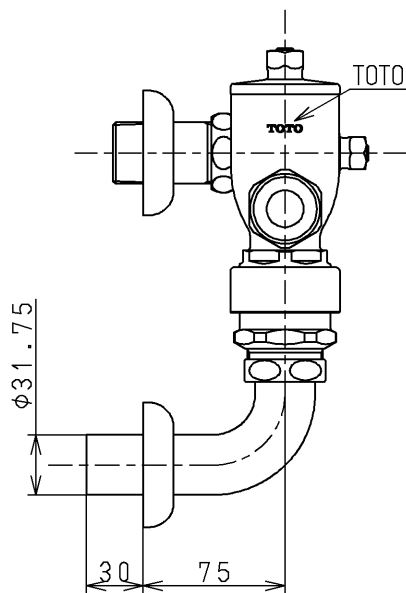

生産中止図面

2000/11

TOTO			単位 mm	名称 フラッシュバルブ・VB付 (大便器洗浄弁25) (JIS)
製図 菊池	検図 安田	日付 梅本 00.10.13	尺度 1:4	図番
備考				TV150NBR