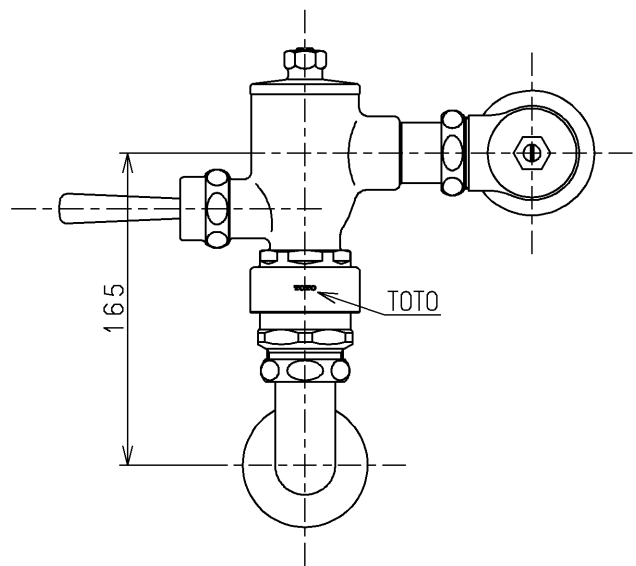

生産中止図面

2000/11

TOTO			単位 mm	名称 フラッシュバルブ・VB付 (大便器洗浄弁25) (JIS)
製図 菊池	検図 安田	日付 梅本 00.10.13	尺度 1:4	図番
備考				TV150NBR