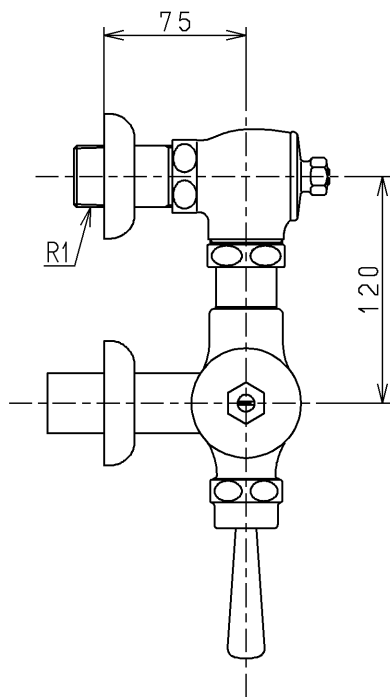

生産中止図面

2000/11

TOTO			単位 mm	名称 フラッシュバルブ・VB付 (大便器洗浄弁25) (JIS)
製図 菊池	検図 安田	日付 梅本 00.10.13	尺度 1:4	図番
備考				TV150NBR