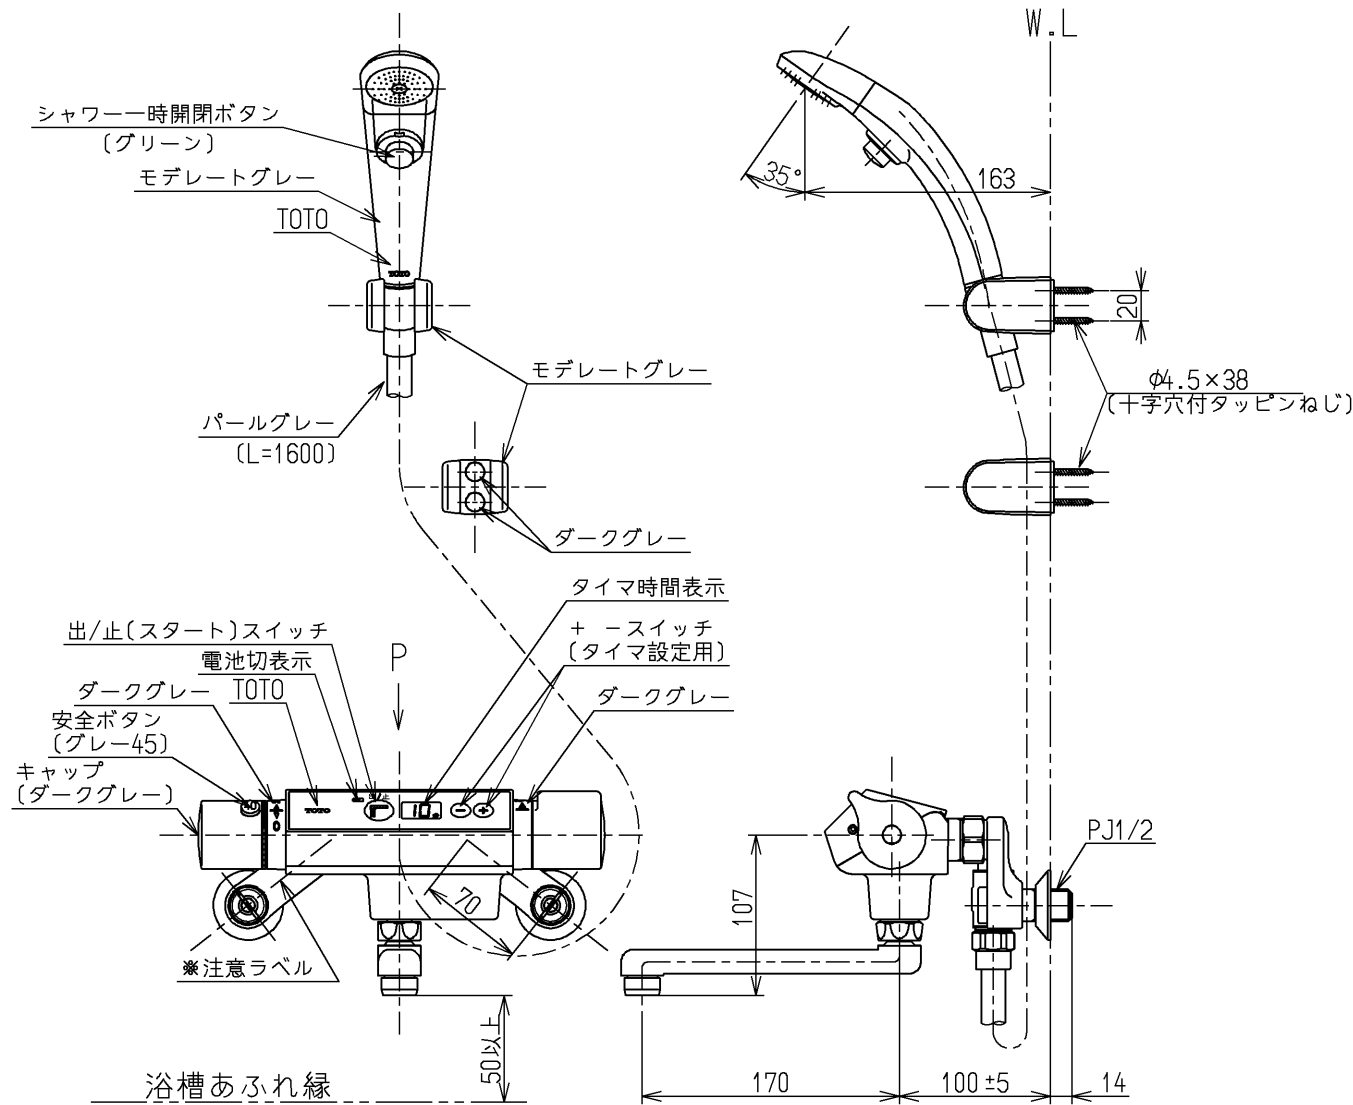

P視

△ご注意
やけどの
恐れあり
さわりな
いで!

※注意ラベル詳細(1:1)

用途		仕様
給水圧力	最低必要水圧	0.07MPa (流動時)
	最高水圧	0.75MPa (静止時) ※快適にお使いいただくためには、0.2MPa程度の圧力をおすすめします。
使用可能水質		水道水または飲用可能な井戸水
使用環境温度		1~40℃ ※凍結が予想される場所には設置できません。
最高給湯温度		85℃
電源		単3アルカリ乾電池×2本
電池寿命		日25回使用で約2年(20分タイマ5回及び、1分タイマ20回の場合) ※電池切れ予告機能付き(表示ランプ点滅)
吐水時間		標準設定時間1分~30分(1秒~99分まで設定変更可能)
特記事項		(1)湯圧が水圧より高くないよう設定してください。 (2)給湯温度は、使用する温度より10℃以上高く設定してください。 (3)安全のため給湯温度は60℃給湯をおすすめします。 (4)湯水を逆に配管しないでください。 (5)浴室内などでスチームをご使用の際は、器具内の圧力上昇でハンドルの動きが悪くなる場合があります。 (6)誤操作防止のチャイルドロック機構付きです。

節湯
AB

節湯
A1

シャワーには60℃以上の熱湯を通さないでください。

水道法適合品		エコマーク商品		名称
TOTO		単位	mm	タイマ水栓13 (シャワバス・クリック) (浴室)
製図	検図	日付	尺度	
河野	今宮	松尾	13.05.07	1:5
備考				図番
逆止弁付				TEM47WRX