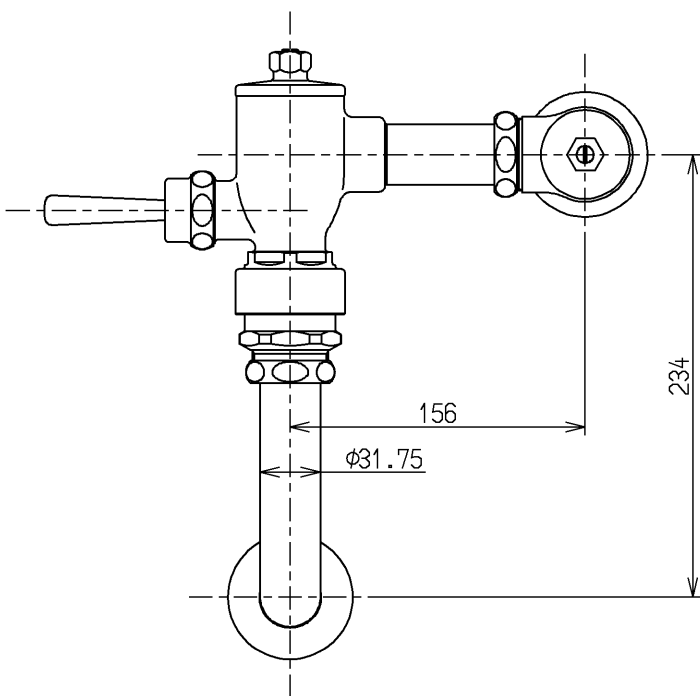

生産中止図面

2000/11

<b>TOTO</b>			単位 mm	名称 フラッシュバルブ・VB付 (大便器洗浄弁25) (JIS)
製図 菊池	検図 安田	日付 梅本 00.10.13	尺度 1:4	図番
備考				TV150NB4R