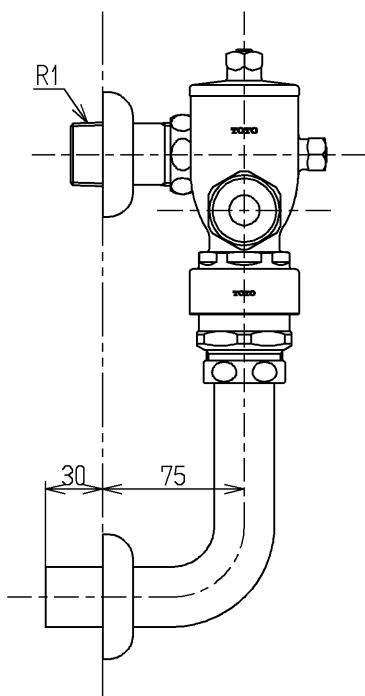

生産中止図面

2000/11

<b>TOTO</b>			単位 mm	名称 フラッシュバルブ・VB付 (大便器洗浄弁25) (JIS)
製図 菊池	検図 安田	日付 梅本 00.10.13	尺度 1:4	図番
備考				TV150NB4R