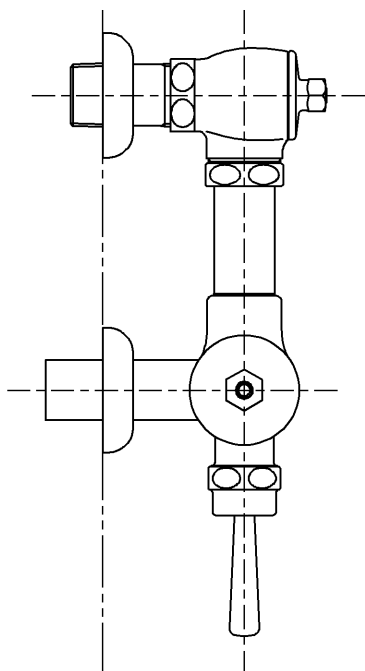

生産中止図面

2000/11

<b>TOTO</b>			単位 mm	名称 フラッシュバルブ・VB付 (大便器洗浄弁25) (JIS)
製図 菊池	検図 安田	日付 梅本 00.10.13	尺度 1:4	図番
備考				TV150NB4R