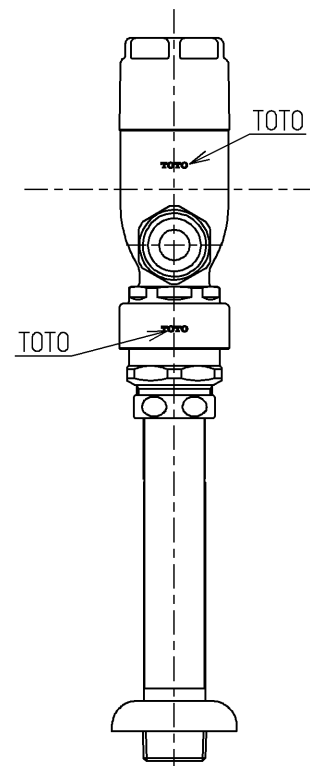

生産中止図面

2000/11

<b>TOTO</b>			単位 mm	名称 フラッシュバルブ・VB付節水 (大便器洗浄弁25) (JIS)
製図 菊池	検図 安田	日付 00.10.13	尺度 1:4	図番
備考				TV750C1