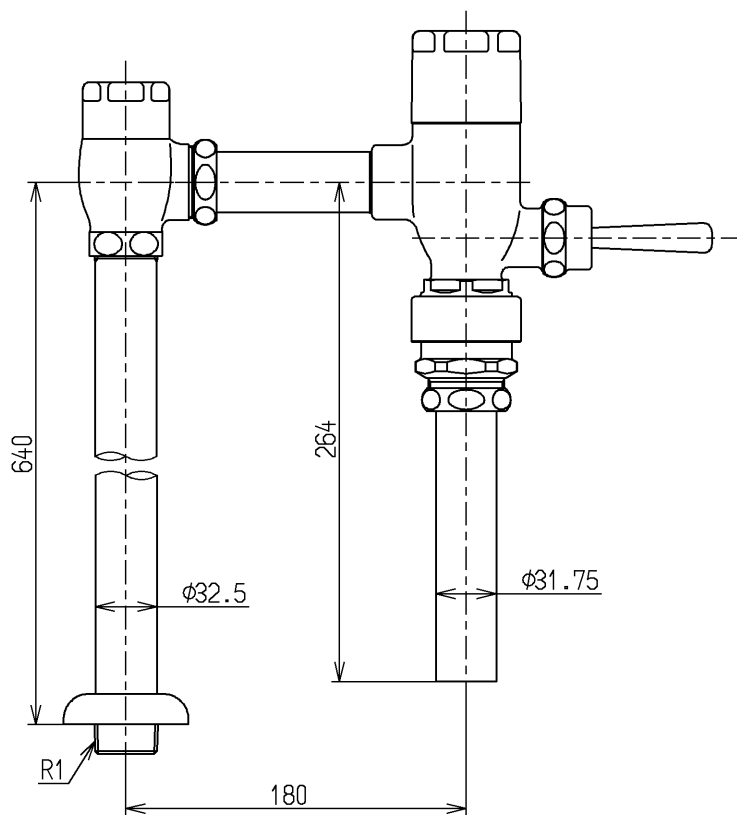

生産中止図面

2000/11

<b>TOTO</b>			単位 mm	名称 フラッシュバルブ・VB付節水 (大便器洗浄弁25) (JIS)
製図 菊池	検図 安田	日付 00.10.13	尺度 1:4	図番
備考				TV750C1