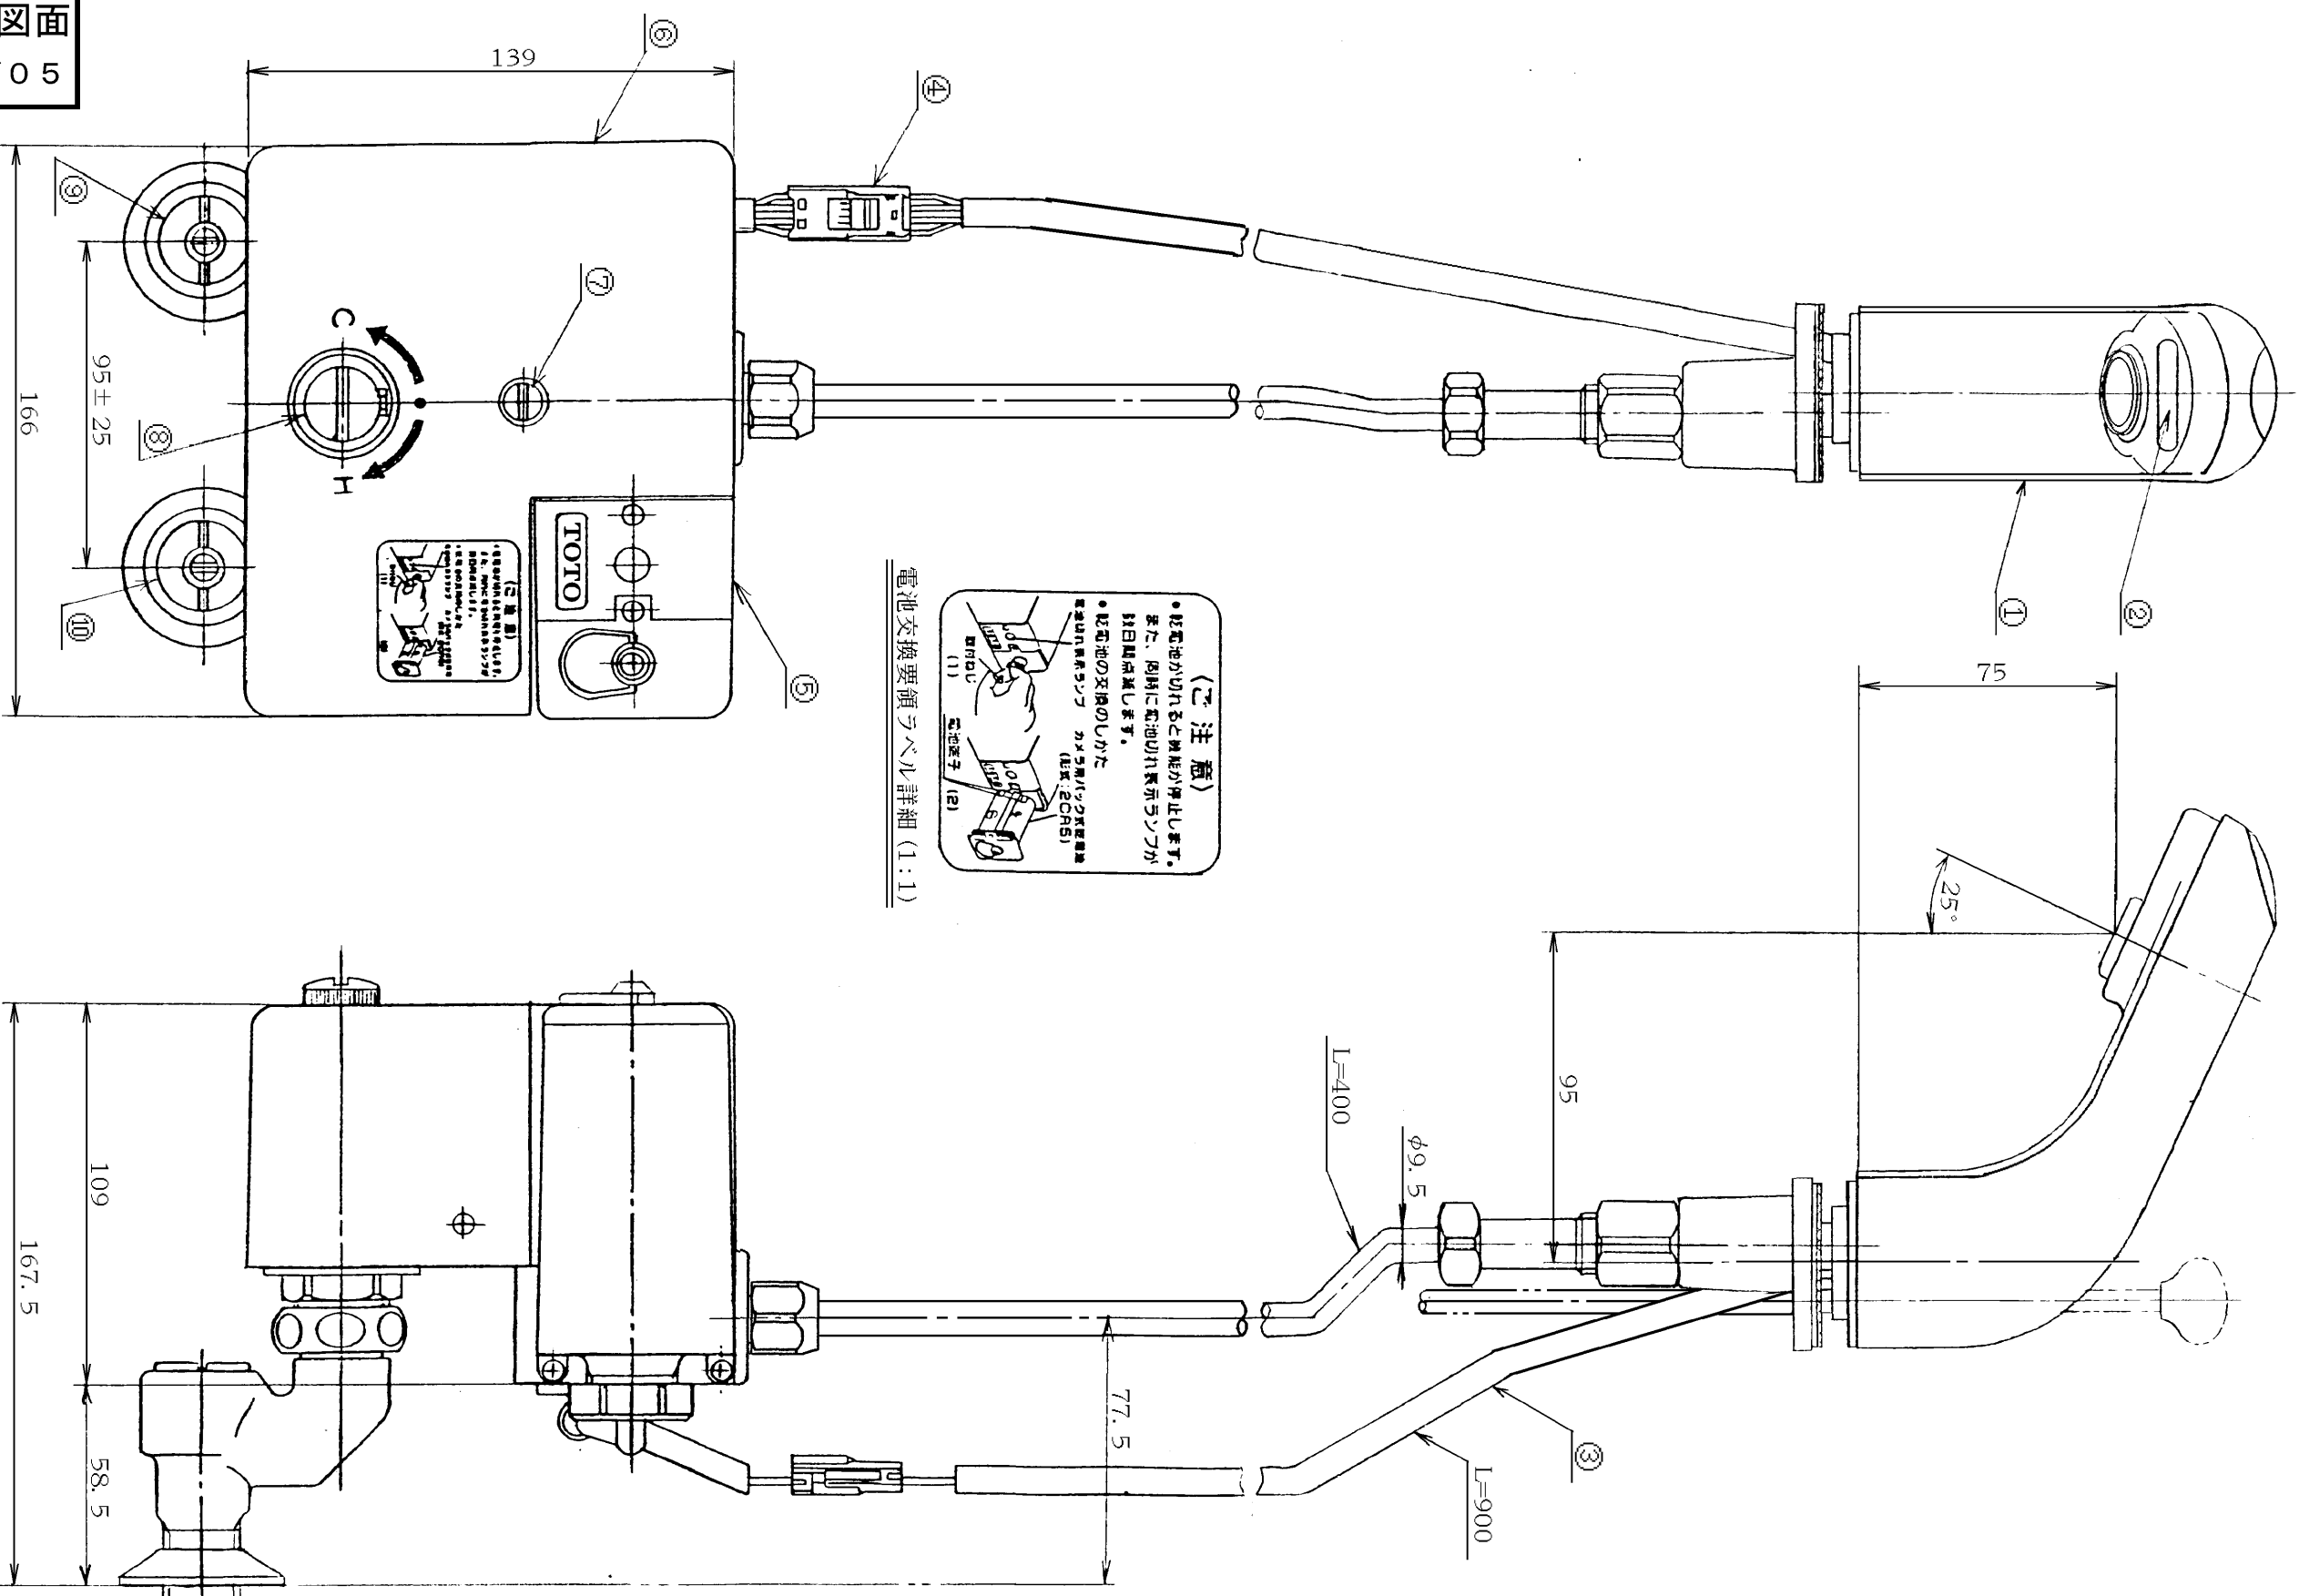

生産中止図面
1992/05

(ご注意)

- 乾電池が切れると機能が停止します。また、同時に電池切れ表示ランプが毎日点滅します。
- 乾電池の交換のしかた

東陶機器株式会社 カスタマーサービスセンター (TEL: 2065)

電池交換要領ラベル詳細 (1:1)

No.	各 部 名 称	③	センサーコード	⑤	駆動部	③	湯側ストレーナ付 止水栓
①	スハバウト	④	センサーコネクタ	⑦	流量調節弁	⑩	水側ストレーナ付 止水栓
②	光電センサー	⑤	コントローラ	⑧	温度調節弁		

東陶機器株式会社		第三角法	単位 mm	名称 自動水栓
製図 杉元	検図 本田 福田	日付 2.2.1	尺度 (1:1) 1:2	品番 TEL43BD
備考				