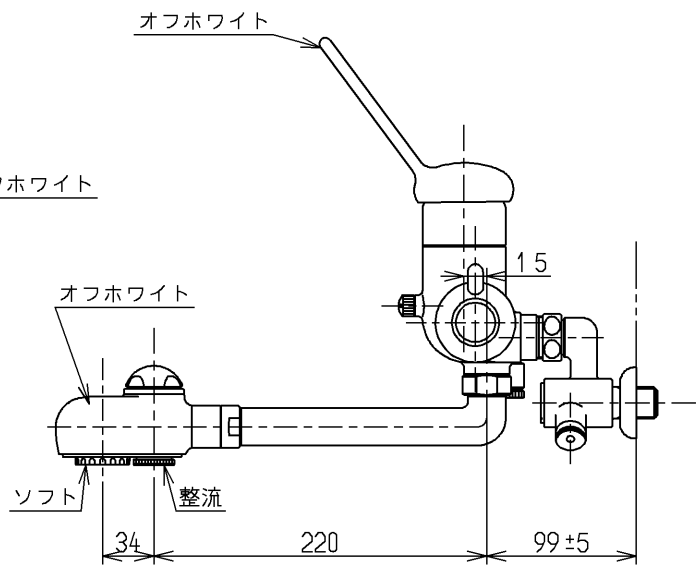

生産中止図面

1998/03

色番	色彩	記号
#N1C	オフホワイト	
	色番なし	

TOTO			単位 mm	名称 壁付サーモ13 (寒) (台所)
製図 杉山	検図 梅本 梅本	日付 98. 2.12	尺度 1:5	(JIS)
備考 逆止弁付				図番 TK290Z