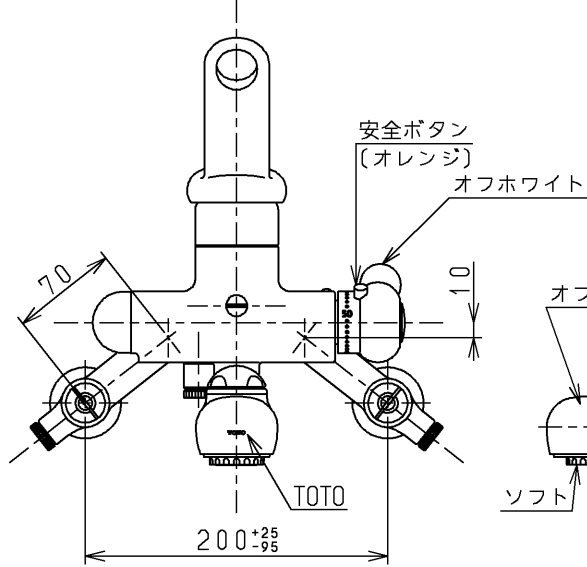

生産中止図面

1998/03

色番	色彩	記号
#N1C	オフホワイト	
	色番なし	

TOTO			単位 mm	名称 壁付サーモ13 (寒) (台所)
製図 杉山	検図 梅本 梅本	日付 98. 2.12	尺度 1:5	(JIS)
備考 逆止弁付				図番 TK290Z