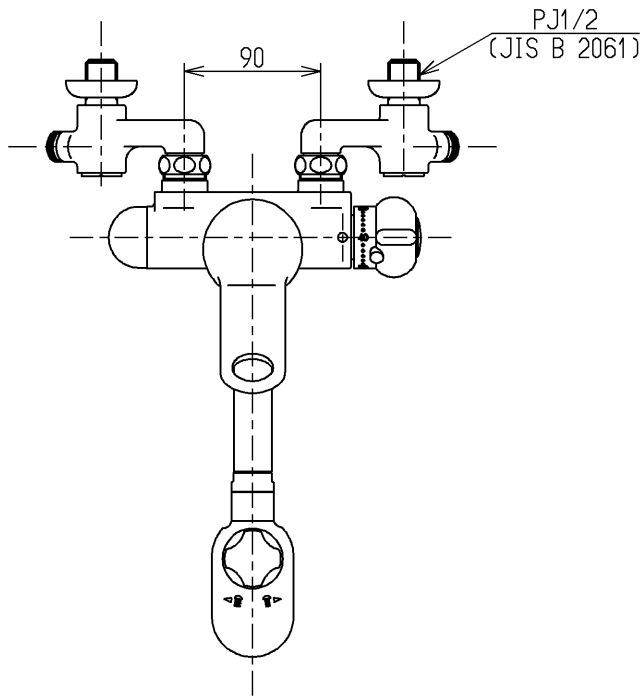

生産中止図面

1998/03

色番	色彩	記号
#N1C	オフホワイト	
	色番なし	

TOTO			単位 mm	名称 壁付サーモ13 (寒) (台所)
製図 杉山	検図 梅本 梅本	日付 98. 2.12	尺度 1:5	(JIS)
備考 逆止弁付				図番 TK290Z