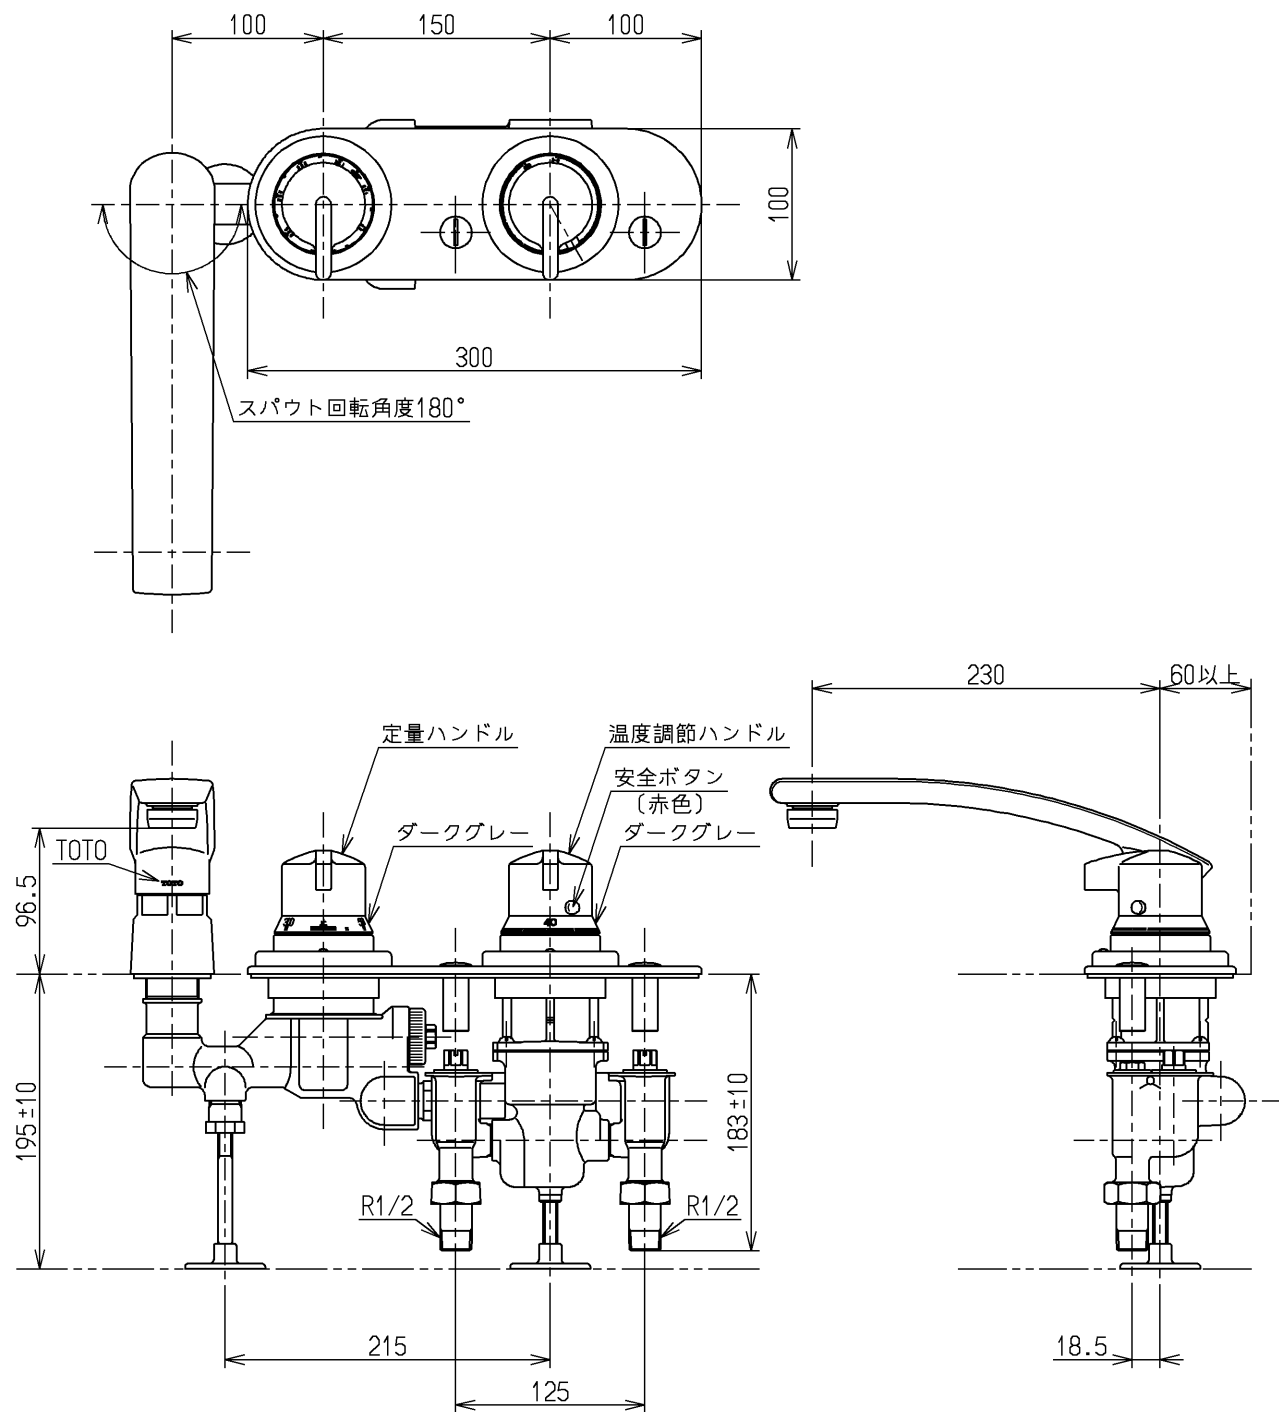

生産中止図面

2002/03

TOTO			単位 mm	名称 台付サーモ13 (埋込・定量) (浴室) (JIS)
製図 岩中	検図 櫻井	日付 酒和 02.02.28	尺度 1:5	図番
備考 逆止弁付				TBF41ARX