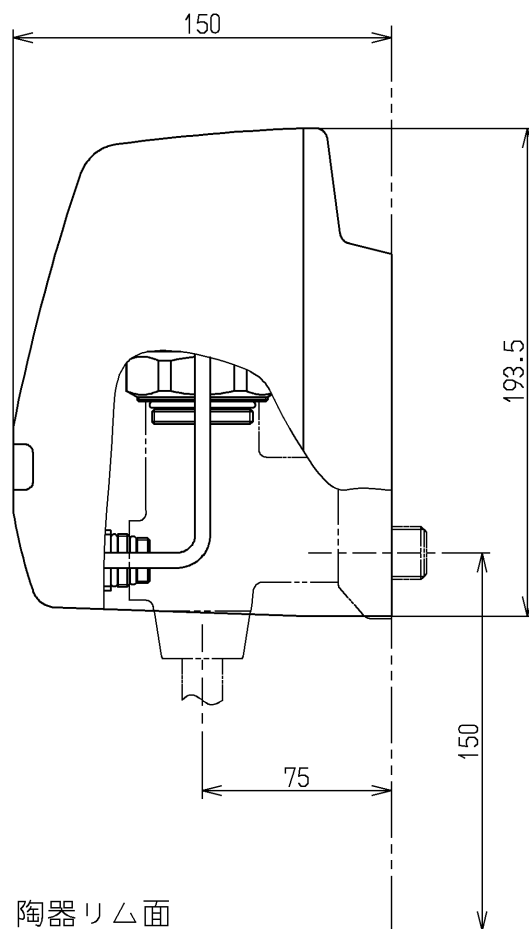

生産中止図面

2001/02

<b>TOTO</b>			単位 mm	名称 感知フラッシュバルブ (小便器用既設取替型)
製図 古田	検図 戸高	日付 酒和 井 01.02.26	尺度 1:3	図番
備考				TEA60GD