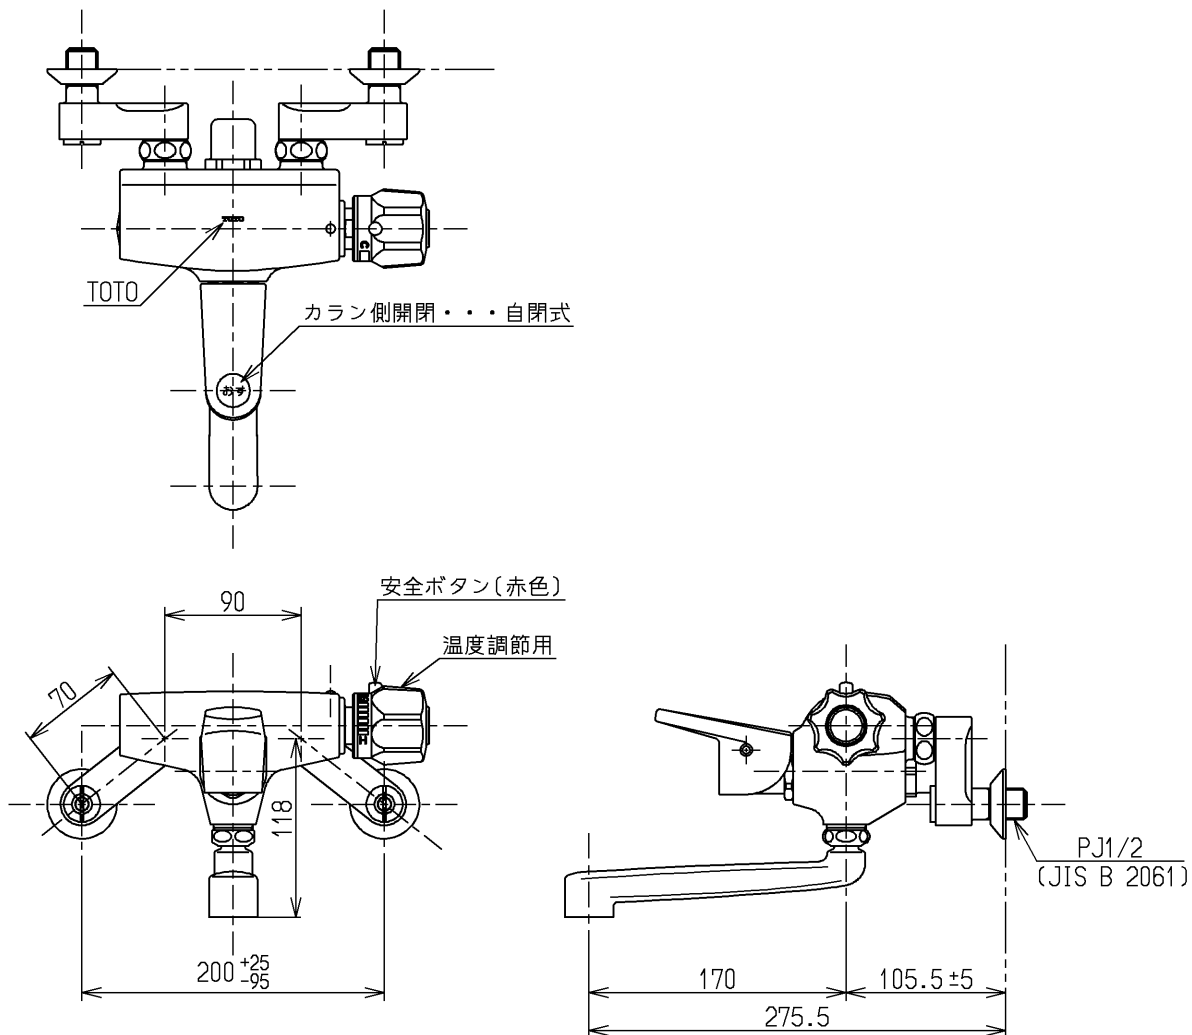

生産中止図面

1999/07

JIS品又は日本水道協会検査品

<b>TOTO</b>			単位 mm	名称 壁付サーモ13 (自閉)(浴室) (JIS)
製図 吉田	検図 安田	日付 梅本 99.7.6	尺度 1:5	図番
備考 逆止弁付				TM745ARX