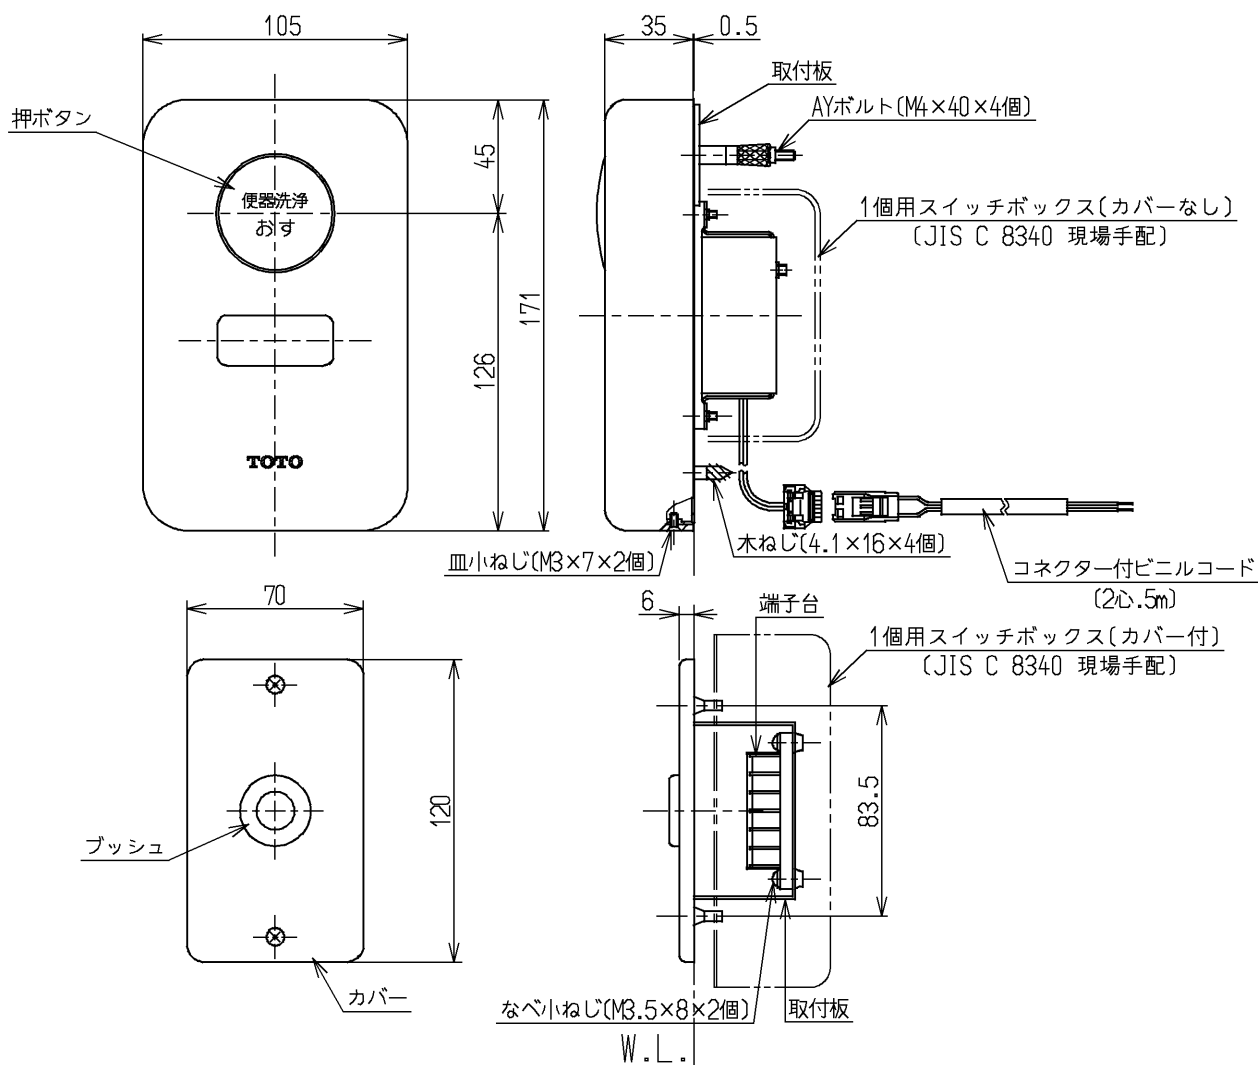

生産中止図面

2003/10

仕様

電源	AC100V(50/60Hz共通)	
消費電力	常時	1W以下
	作動時	5W以下
周囲温度範囲	0~40°C(水温は1~40°C)	

1個用スイッチボックス(カバー付)は 信号線の中継接続用です
 トイレ清掃時に水がかからず保守点検が行える位置(天井裏等)に設置してください
 インバータや赤外線を用いた他の機器により誤作動することがあります

TOTO			単位 mm	名称
製図 磯部	検図 清水	日付 酒井 02.02.02	尺度 1:3	押ボタンスイッチ (露出型)
備考				図番 TES21BBR