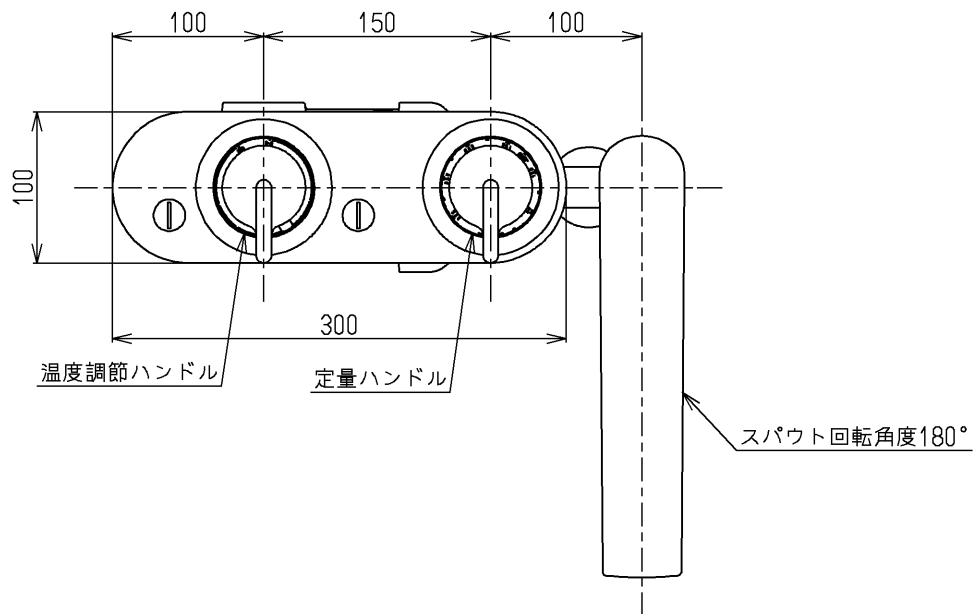

生産中止図面

2002/03

<b>TOTO</b>			単位 mm	名称 台付サーモ13 (埋込・定量) (浴室) (JIS)
製図 岩中	検図 櫻井	日付 酒和 02.02.28	尺度 1:5	図番
備考 逆止弁付				TBF41ALX