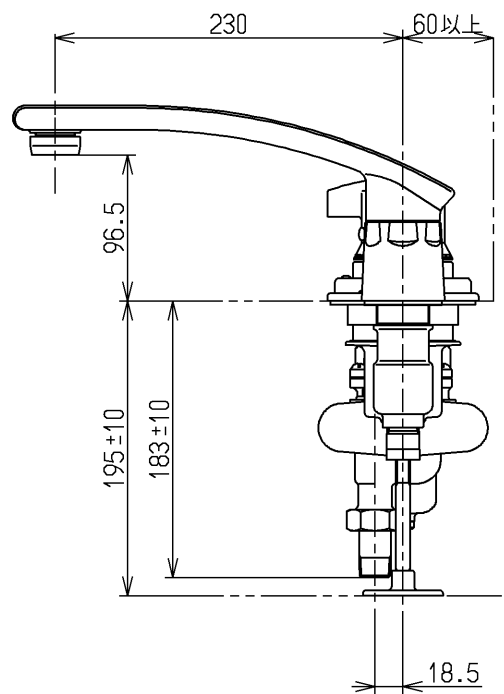

生産中止図面

2002/03

<b>TOTO</b>			単位 mm	名称 台付サーモ13 (埋込・定量) (浴室) (JIS)
製図 岩中	検図 櫻井	日付 酒和 02.02.28	尺度 1:5	図番
備考 逆止弁付				TBF41ALX