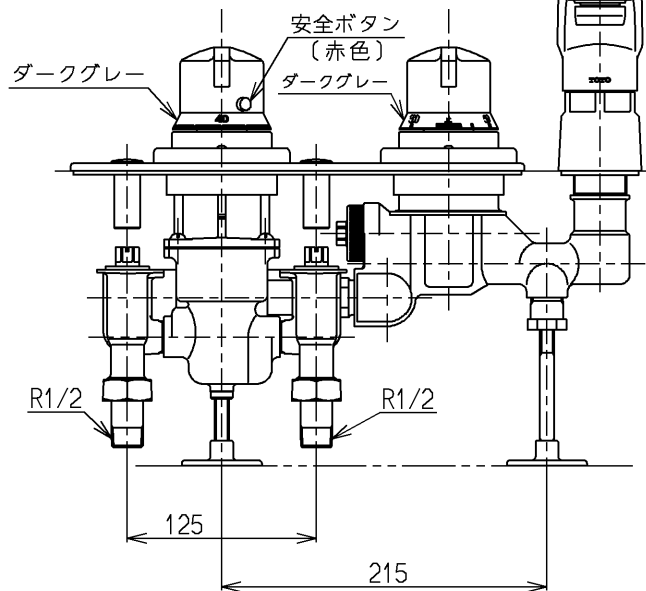

生産中止図面

2002/03

<b>TOTO</b>			単位 mm	名称 台付サーモ13 (埋込・定量) (浴室) (JIS)
製図 岩中	検図 櫻井	日付 酒和 02.02.28	尺度 1:5	図番
備考 逆止弁付				TBF41ALX