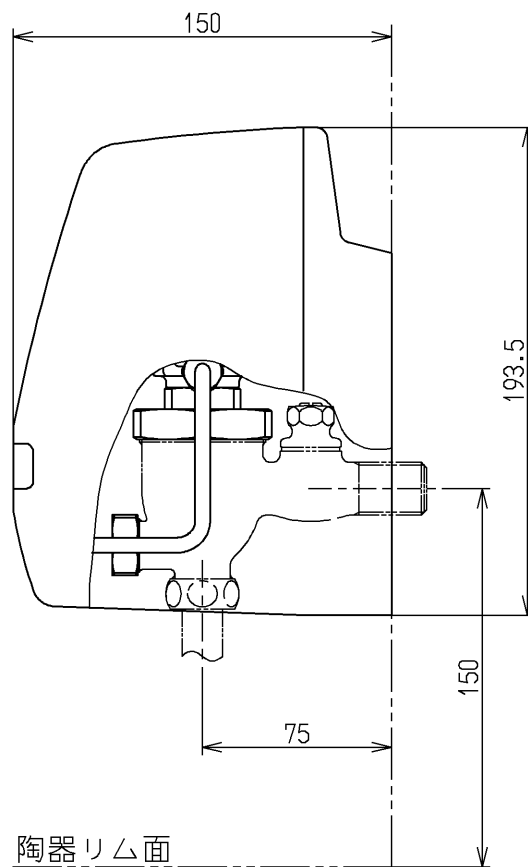

生産中止図面

2001/02

TOTO			単位 mm	名称 感知フラッシュバルブ (小便器用既設取替型)
製図 古田	検図 戸高	日付 酒和 井 01.02.26	尺度 1:3	図番
備考				TEA60D