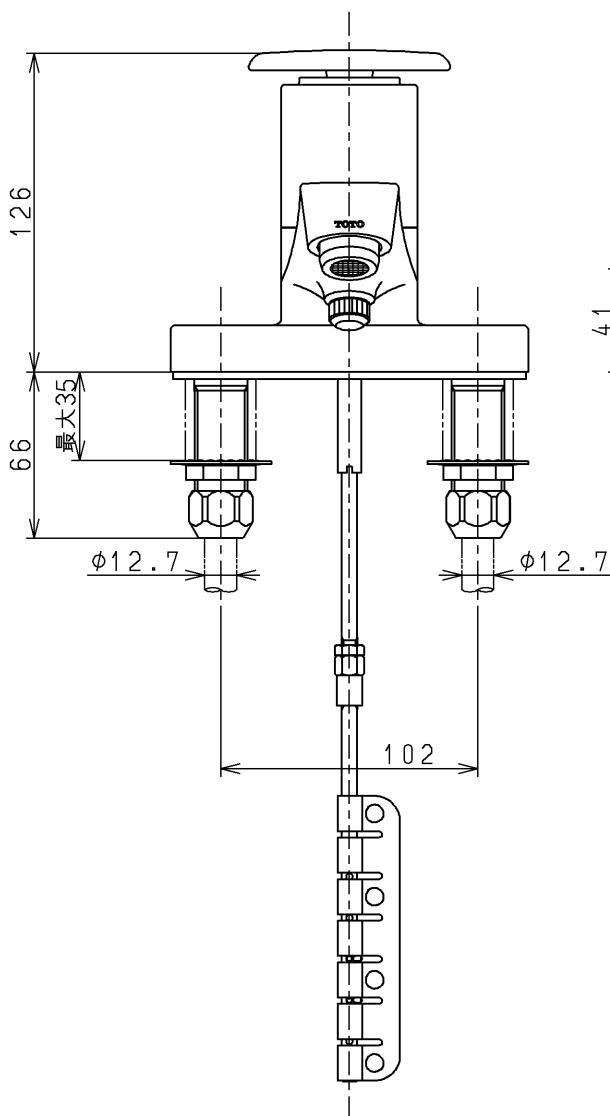

生産中止図面

1998/03

色番	色彩	記号
#N1C	オフホワイト	
#N5MC	黒色 (ツヤ消シ)	
#ZD	ニッケルクロムベロアめっき	
	色番なし	

TOTO			単位 mm	名称 台付シングル13 (寒) (洗面)	(JIS)
製図 田中(涼)	検図 梅本	日付 98. 2.16	尺度 1:3	図番	
備考				TL680AZ	