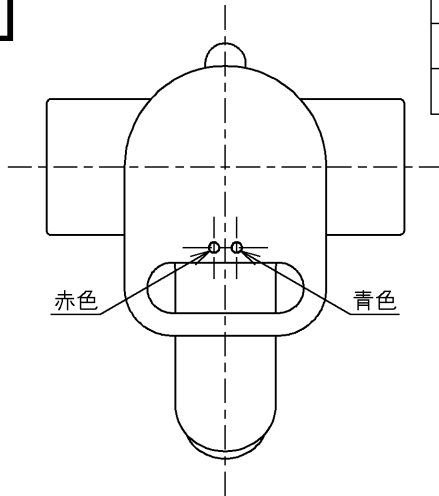

生産中止図面

1998/03

色番	色彩	記号
#N1C	オフホワイト	
#N5MC	黒色 (ツヤ消シ)	
#ZD	ニッケルクロムベロアめっき	
	色番なし	

TOTO			単位 mm	名称 台付シングル13 (寒) (洗面)	(JIS)
製図 田中(涼)	検図 梅本	日付 98. 2.16	尺度 1:3	図番	
備考				TL680AZ	