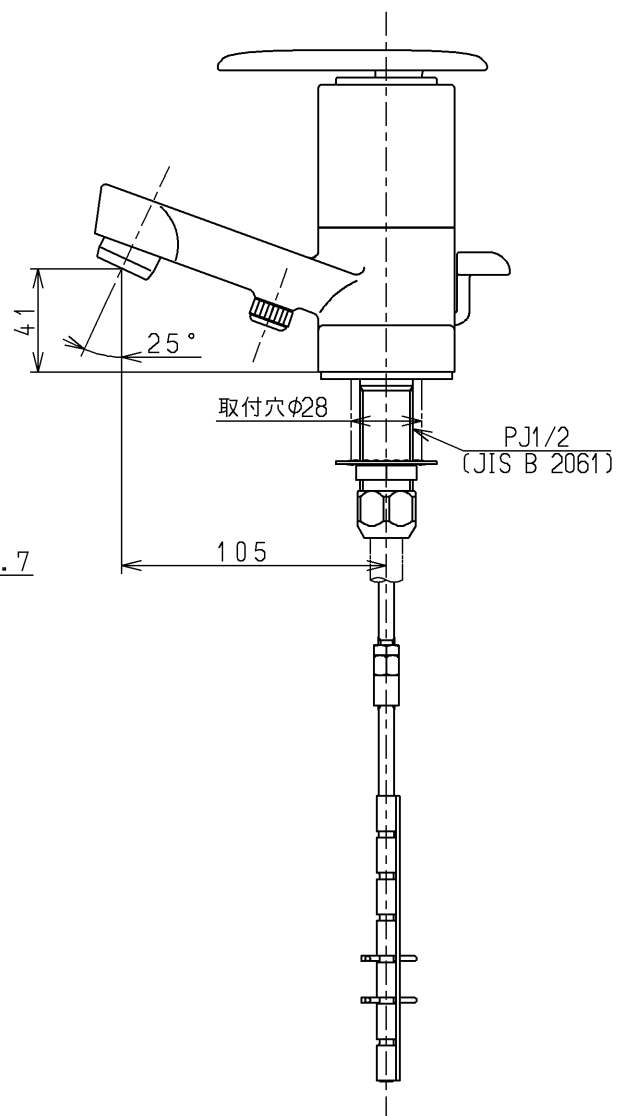

生産中止図面

1998/03

色番	色彩	記号
#N1C	オフホワイト	
#N5MC	黒色 (ツヤ消シ)	
#ZD	ニッケルクロムベロアめっき	
	色番なし	

TOTO			単位 mm	名称 台付シングル13 (寒) (洗面)	(JIS)
製図 田中(涼)	検図 梅本	日付 98. 2.16	尺度 1:3	図番	
備考				TL680AZ	