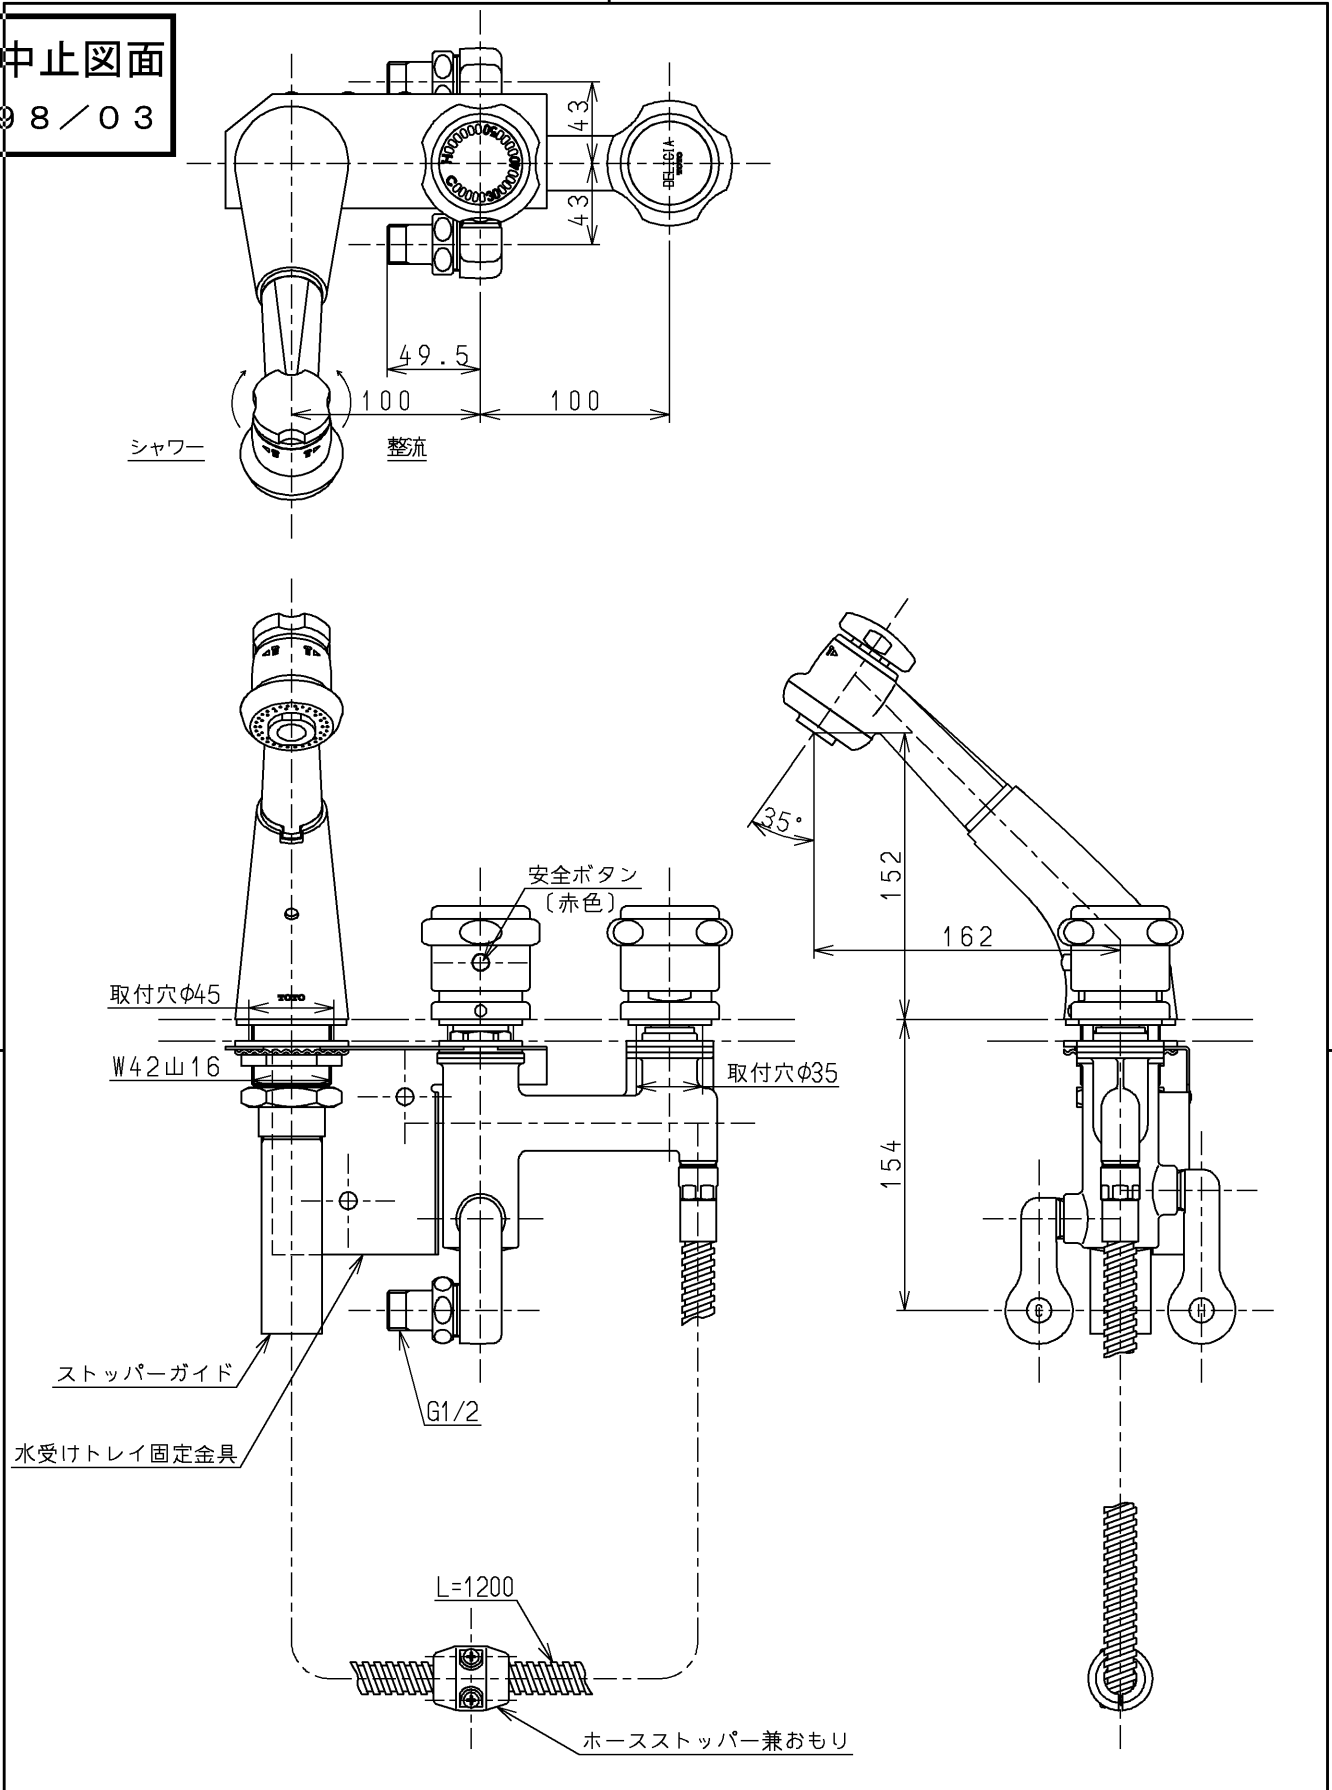

生産中止図面

1998/03

TOTO			単位 mm	名称 台付サーモ13 (埋込・シャワー) (洗面) (JIS)
製図 杉山	検図 梅本 梅本	日付 98. 2.25	尺度 1:4	図番
備考 逆止弁付				TL840AR