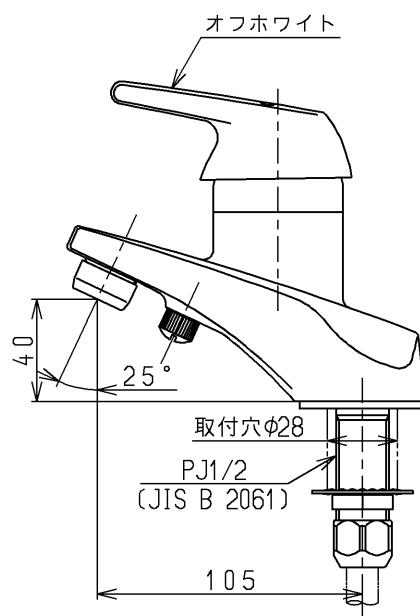

生産中止図面

1998/03

TOTO			単位 mm	名称 台付シングル13 (寒) (洗面)
製図 田中(涼)	検図 梅本 梅本	日付 98. 2.13	尺度 1:3	(JIS)
備考				図番 TL135ADZ