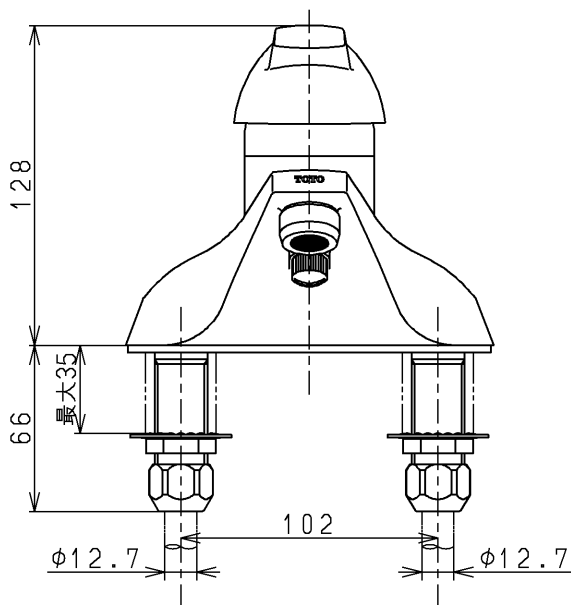

生産中止図面

1998/03

TOTO			単位 mm	名称 台付シングル13 (寒) (洗面)
製図 田中(涼)	検図 梅本 梅本	日付 98. 2.13	尺度 1:3	(JIS)
備考				図番 TL135ADZ