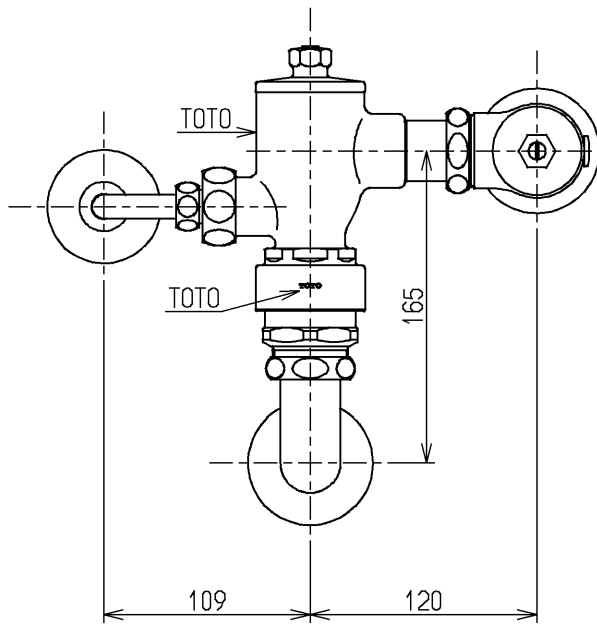

生産中止図面

2003/10

水道法適合品

TOTO

単位
mm

名称

リモコンフラッシュバルブ・VB付
(大便器洗浄弁25) (JIS)

製図
磯部

検図
清水

酒和

日付
03.03.27

尺度
1:4

図番

備考

TV140BS