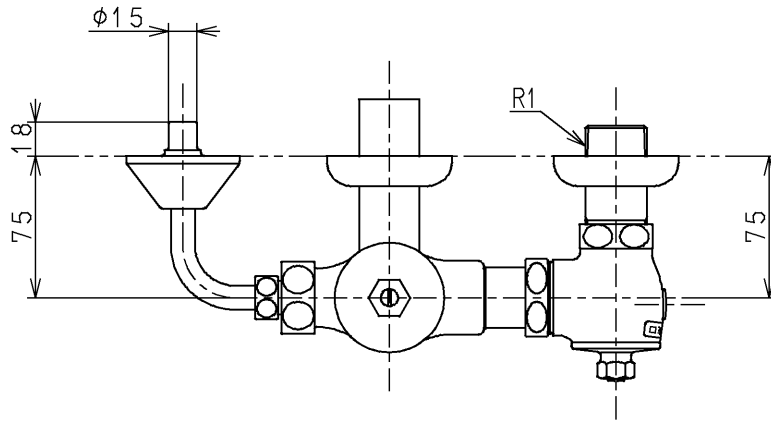

生産中止図面

2003/10

水道法適合品

TOTO

単位
mm

名称

リモコンフラッシュバルブ・VB付
(大便器洗浄弁25) (JIS)

製図
磯部

検図
清水

酒和

日付
03.03.27

尺度
1:4

図番

備考

TV140BS