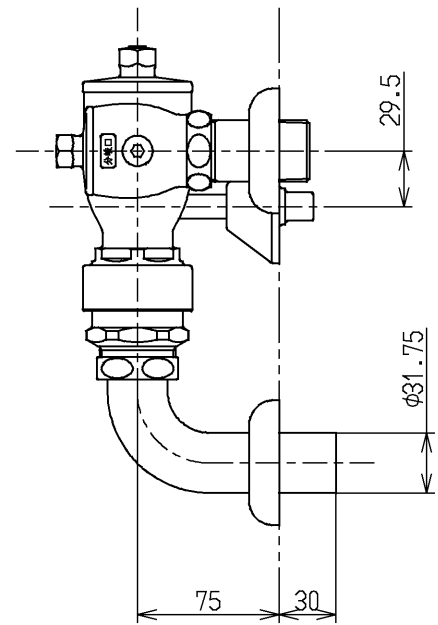

生産中止図面

2003/10

水道法適合品

TOTO

単位
mm

名称

リモコンフラッシュバルブ・VB付
(大便器洗浄弁25) (JIS)

製図
磯部

検図
清水

酒和

日付
03.03.27

尺度
1:4

図番

備考

TV140BS