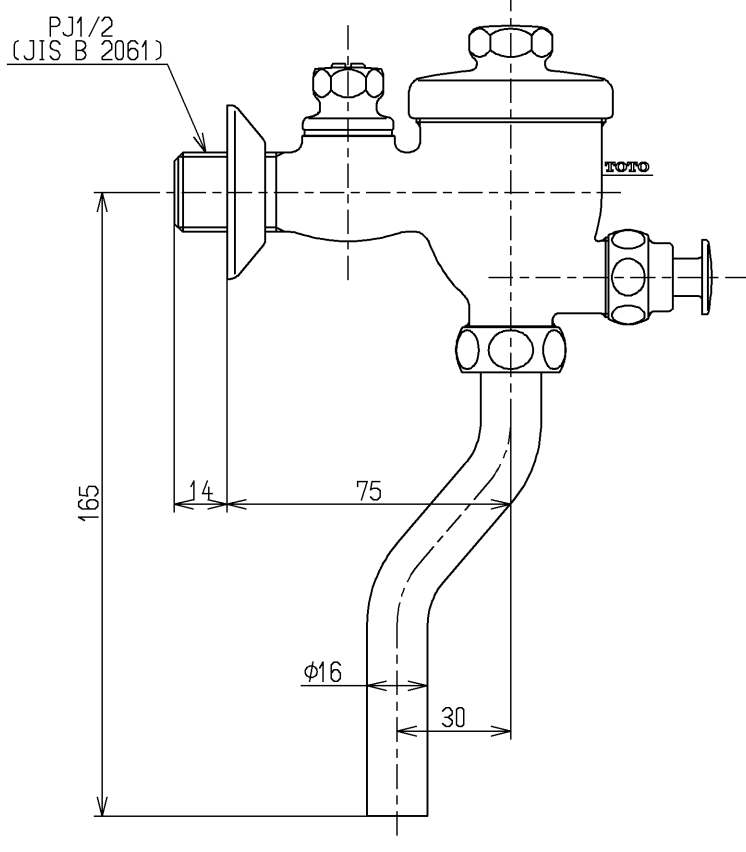

生産中止図面

1998/03

<b>TOTO</b>			単位 mm	名称 フラッシュバルブ (小便器洗浄弁13) (JIS)
製図 杉山	検図 梅本 梅本	日付 98. 2.17	尺度 1:2	図番
備考				T60S