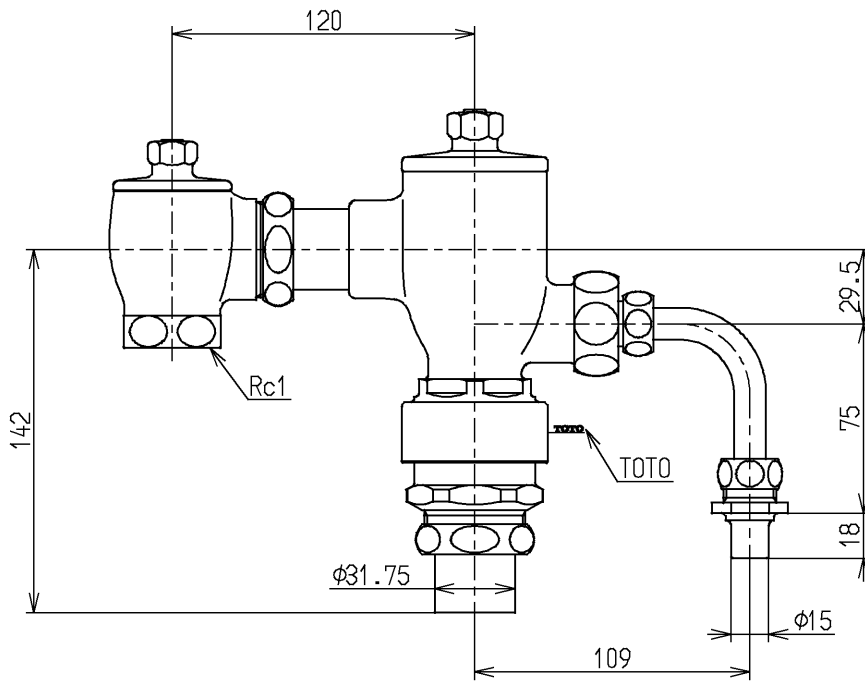

生産中止図面

2003/10

水道法適合品

TOTO

単位
mm

名称

リモコンフラッシュバルブ・VB付隠ぺい
(大便器洗浄弁25) (JIS)

製図
磯部

検図
清水

酒井

日付
03.03.27

尺度
1:3

図番

備考

TV140ER