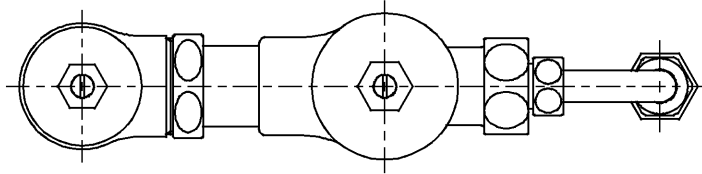

生産中止図面

2003/10

水道法適合品

TOTO

単位
mm

名称

リモコンフラッシュバルブ・VB付隠ぺい
(大便器洗浄弁25) (JIS)

製図
磯部

検図
清水

酒井

日付
03.03.27

尺度
1:3

図番

備考

TV140ER