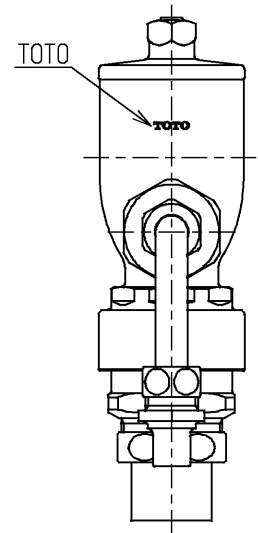

生産中止図面

2003/10

水道法適合品

TOTO

単位
mm

名称

リモコンフラッシュバルブ・VB付隠ぺい
(大便器洗浄弁25) (JIS)

製図
磯部

検図
清水

酒井

日付
03.03.27

尺度
1:3

図番

備考

TV140ER