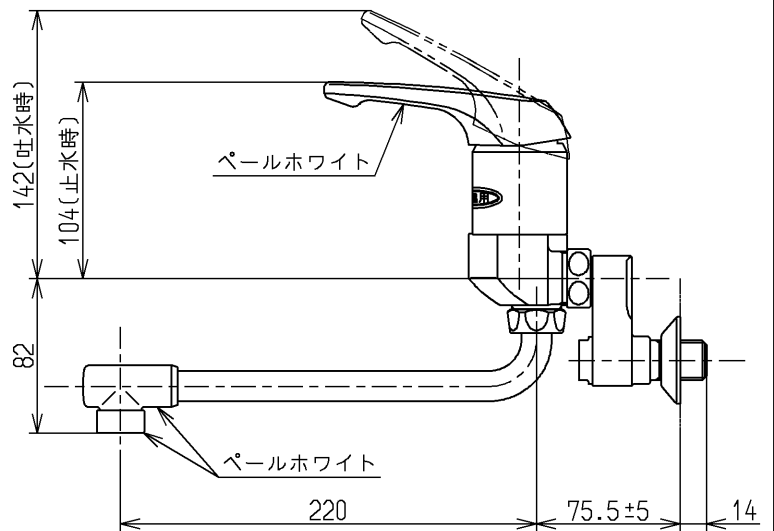

生産中止図面

2013/03

△ご注意  
やけどの  
恐れあり  
さわらな  
いで!

※部詳細図(1:1)

高温出湯規制タイプ  
ウォーターハンマー低減機構内蔵

水道法適合品

<b>TOTO</b>			単位 mm	名称 壁付シングル13 (電温) (JIS)
製図 和(照)	検図 北野	日付 大(造) 13.03.26	尺度 1:4	図番
備考 逆止弁付				T230UDSX