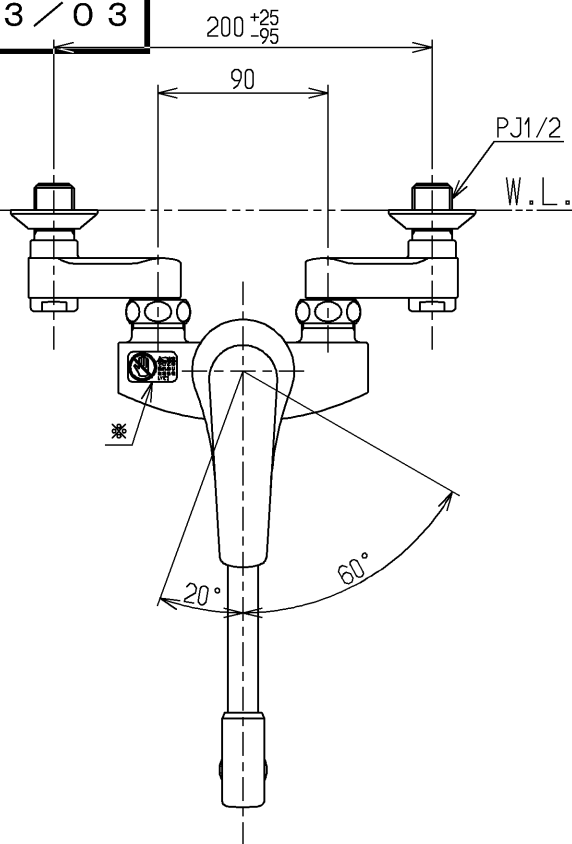

生産中止図面

2013/03

△ご注意  
やけどの  
恐れあり  
さわらな  
いで!

※部詳細図(1:1)

高温出湯規制タイプ  
ウォーターハンマー低減機構内蔵

水道法適合品

<b>TOTO</b>			単位 mm	名称 壁付シングル13 (電温) (JIS)
製図 和(照)	検図 北野	日付 大(造) 13.03.26	尺度 1:4	図番
備考 逆止弁付				T230UDSX