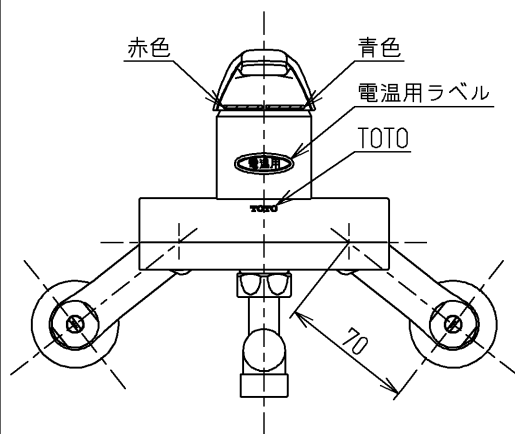

生産中止図面

2013/03

△ご注意  
やけどの  
恐れあり  
さわらな  
いで!

※部詳細図(1:1)

高温出湯規制タイプ  
ウォーターハンマー低減機構内蔵

水道法適合品

<b>TOTO</b>			単位 mm	名称 壁付シングル13 (電温) (JIS)
製図 和(照)	検図 北野	日付 大(造) 13.03.26	尺度 1:4	図番
備考 逆止弁付				T230UDSX