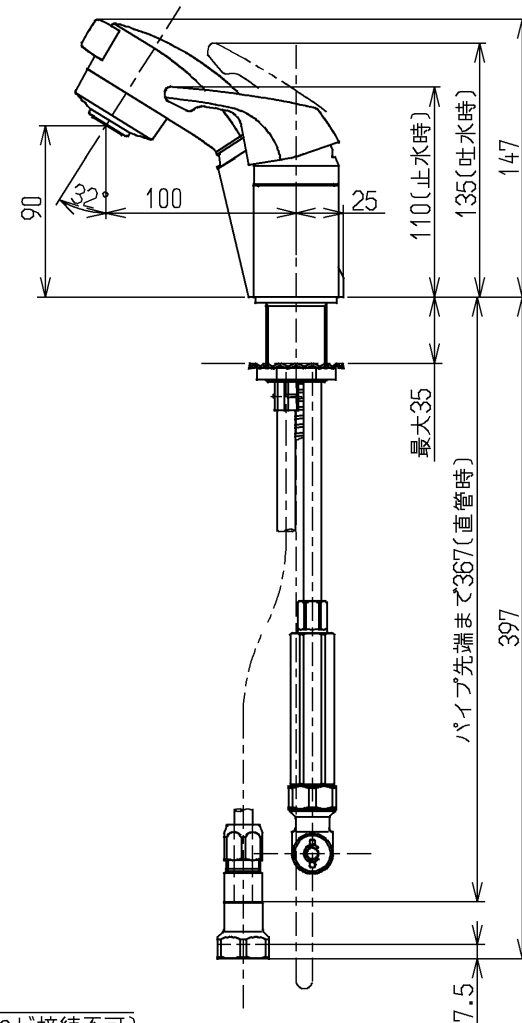

生産中止図面

2009/01

色番	色彩	記号
#N11C	パールホワイト	

シャワーホース引き出し長さ400

用途		仕様
給水圧力	最低必要水圧	0.05MPa (流動圧)
	最高水圧	0.75MPa (静水圧) ※快適にお使いいただくためには、0.2MPa程度の圧力をおすすめします。
使用可能水質		水道水または飲用可能な井戸水
使用環境温度		-20~40℃ (0℃以下は水を抜いた状態)
最高給湯温度		85℃
特記事項		(1)湯圧が水圧より高くないように設定してください。 (2)安全のため給湯温度は60℃以下でのご使用をおすすめします。 (3)湯水を逆に配管しないでください。

水道法適合品				単位	名称
TOTO		φ ≡	mm		台付シングル13 (シャワー・寒) (洗面) (JIS)
製図	検図	日付	尺度		図番
村田 雅	小林	畑中	06.04.18	1:4	
備考					TL383URKX