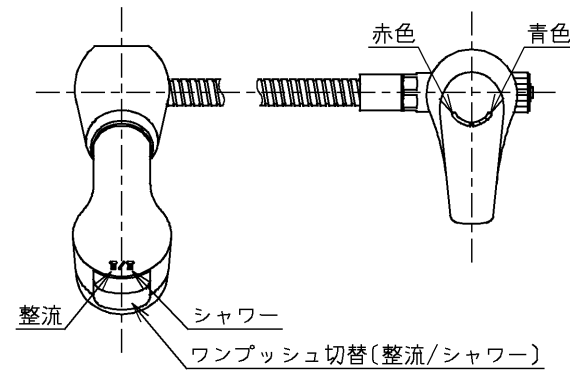

生産中止図面

2009/01

色番	色彩	記号
#N11C	パールホワイト	

シャワーホース引き出し長さ400

用途		仕様
給水圧力	最低必要水圧	0.05MPa (流動圧)
	最高水圧	0.75MPa (静水圧) ※快適にお使いいただくためには、0.2MPa程度の圧力をおすすめします。
使用可能水質		水道水または飲用可能な井戸水
使用環境温度		-20~40℃ (0℃以下は水を抜いた状態)
最高給湯温度		85℃
特記事項		(1)湯圧が水圧より高くないように設定してください。 (2)安全のため給湯温度は60℃以下でのご使用をおすすめします。 (3)湯水を逆に配管しないでください。

水道法適合品				単位	名称
TOTO		φ ≡	mm		台付シングル13 (シャワー・寒) (洗面) (JIS)
製図	検図	日付	尺度		図番
村田 雅	小林	畑中	06.04.18	1:4	
備考					TL383URKX