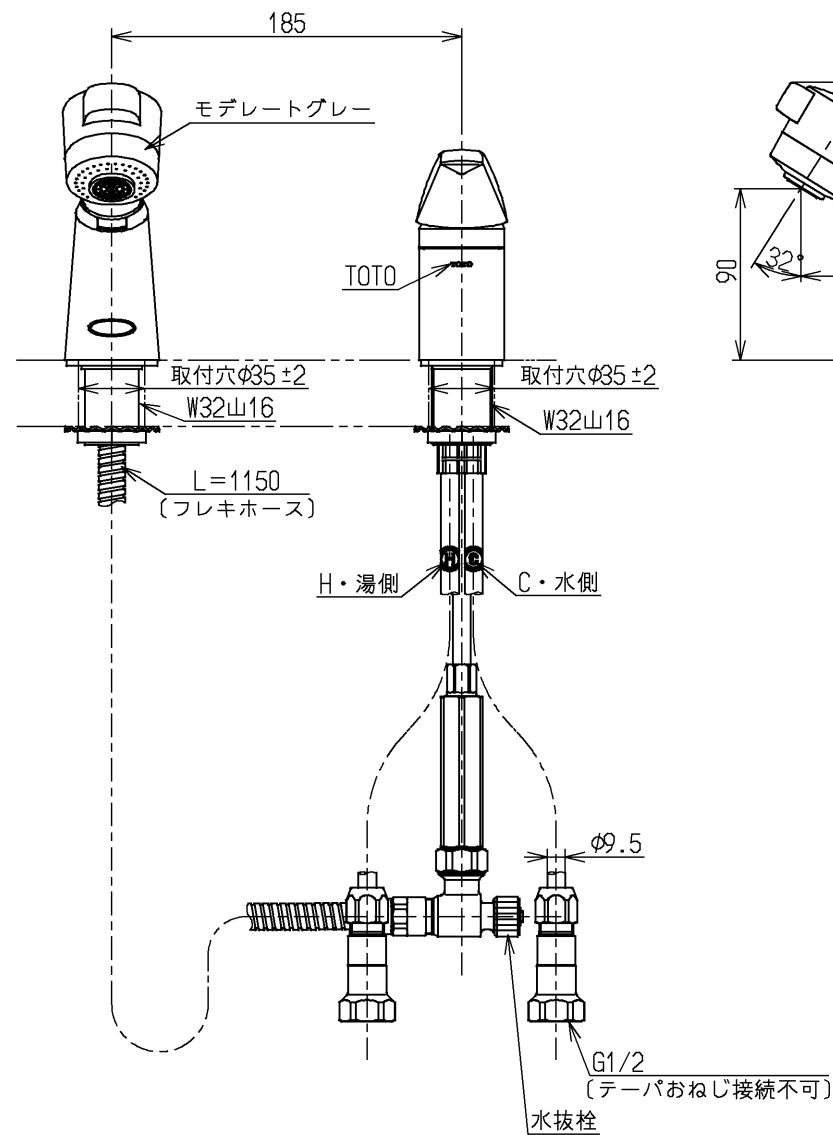

生産中止図面

2009/01

色番	色彩	記号
#N11C	パールホワイト	

シャワーホース引き出し長さ400

用途		仕様
給水圧力	最低必要水圧	0.05MPa (流動圧)
	最高水圧	0.75MPa (静水圧) ※快適にお使いいただくためには、0.2MPa程度の圧力をおすすめします。
使用可能水質		水道水または飲用可能な井戸水
使用環境温度		-20~40℃ (0℃以下は水を抜いた状態)
最高給湯温度		85℃
特記事項		(1)湯圧が水圧より高くないように設定してください。 (2)安全のため給湯温度は60℃以下でのご使用をおすすめします。 (3)湯水を逆に配管しないでください。

水道法適合品				単位	名称
TOTO		φ ≡	mm		台付シングル13 (シャワー・寒) (洗面) (JIS)
製図	検図	日付	尺度		図番
村田 雅	小林	畑中	06.04.18	1:4	
備考					TL383URKX