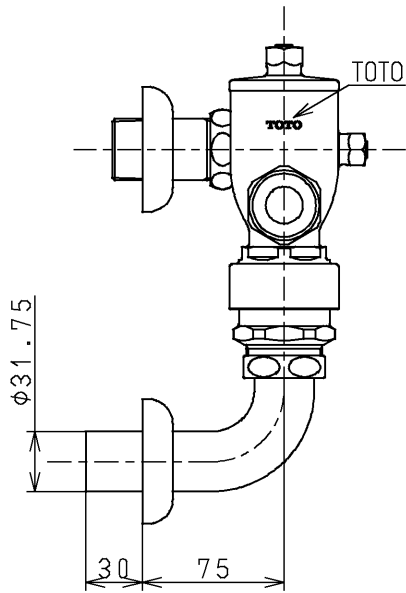

生産中止図面

2003/10

水道法適合品

TOTO

単位
mm

名称
フラッシュバルブ・VB付
(大便器洗浄弁25) (JIS)

製図
磯部

検図
清水

酒和

日付
03.03.27

尺度
1:4

図番

備考

TV150NBS