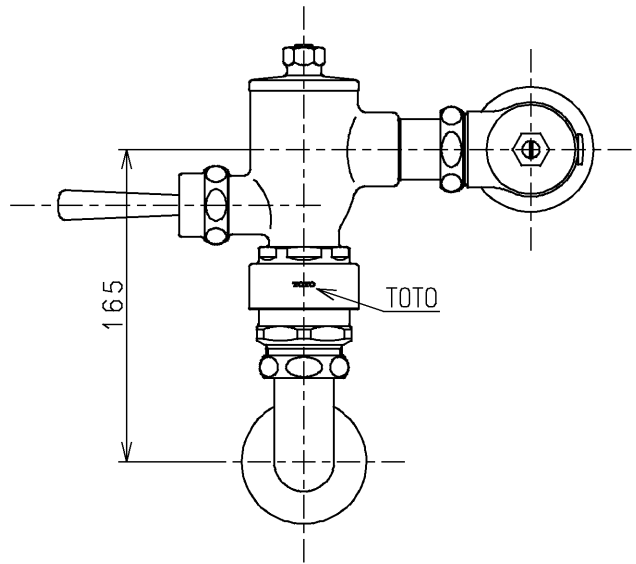

生産中止図面

2003/10

水道法適合品

TOTO

単位
mm

名称
フラッシュバルブ・VB付
(大便器洗浄弁25) (JIS)

製図
磯部

検図
清水

酒和

日付
03.03.27

尺度
1:4

図番

備考

TV150NBS