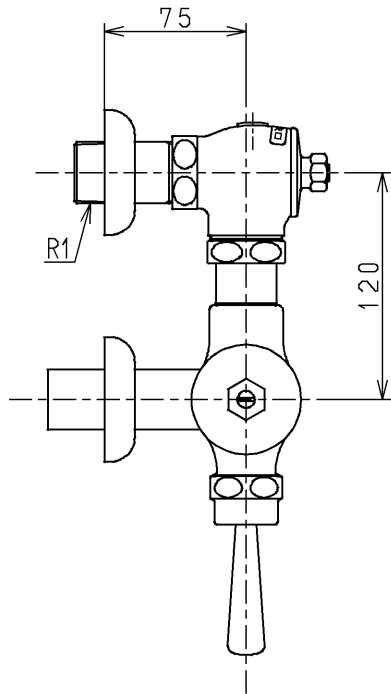

生産中止図面

2003/10

水道法適合品

TOTO

単位
mm

名称
フラッシュバルブ・VB付
(大便器洗浄弁25) (JIS)

製図
磯部

検図
清水

酒和

日付
03.03.27

尺度
1:4

図番

備考

TV150NBS