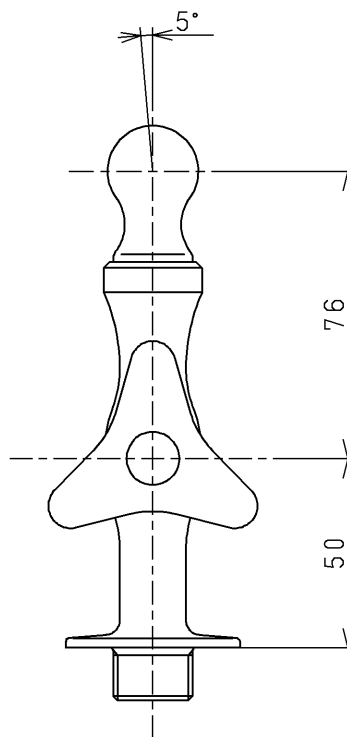

生産中止図面

2013/05

水道法適合品

TOTO

単位

mm

名称

立形水飲水栓 13

(JIS)

製図

検図

日付

尺度

和照
田

小千
西

本忠
田

13.05.30

1 : 2

図番

備考

T241SX