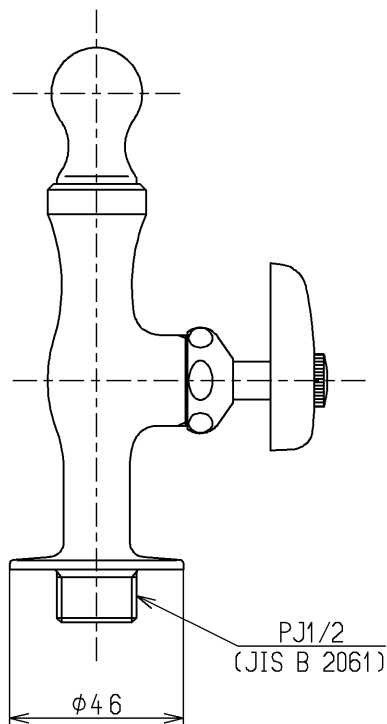

生産中止図面

2013/05

水道法適合品

TOTO

単位

mm

名称

立形水飲水栓 13

(JIS)

製図

検図

日付

尺度

和照
田

小千
西

本忠
田

13.05.30

1 : 2

図番

備考

T241SX