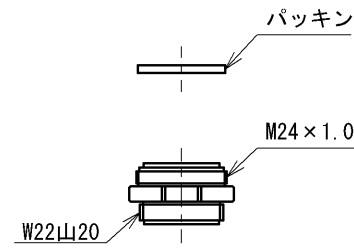

アダプター
(浄水器などの取付用) (1:2)