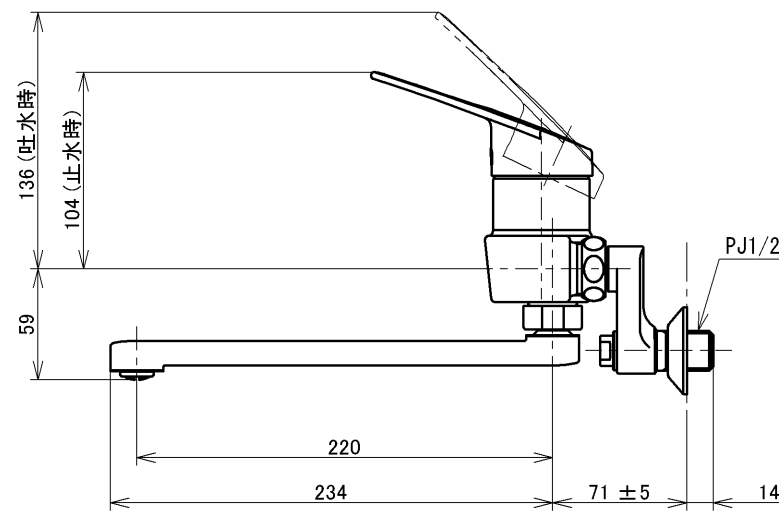

注意ラベル詳細(1:1)

アダプター
(浄水器などの取付用) (1:2)

		仕様
用途		パブリック/一般住宅用
給水圧力	最低必要水圧	0.05 MPa (流動時)
	最高水圧	0.75 MPa (静止時) ※快適にお使いいただくためには、0.2 MPa程度の圧力をおすすめします。
使用可能水質		水道水
使用環境温度		1~40°C ※凍結が予想される地域では、ご使用できません。
最高給湯温度		95°C以下
特記事項		(1)湯圧が水圧より高くないように設定してください。 (2)湯水を逆に配管しないでください。

必ずTOTOの壁掛けタイプの先止め式の飲料用電気温水器と組み合わせて取り付けてください。
元止め式(ボールタップ式)の飲料用電気温水器や他社品と組み合わせると、温かいお湯が出ない場合があります。

水道法適合品(JIS)				名称
TOTO			単位 mm	壁付シングル混合水栓
製図 馬場	検図 中村(陽) 大井	日付 2021-09-22	尺度 1:4	先止め式、電気温水器用、湯側角度規制
備考				品番 T330DR
				図番 T330DR-SA00.004.00