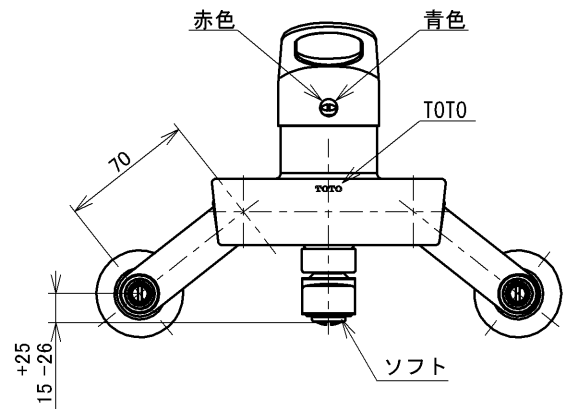

注意ラベル詳細(1:1)

アダプター
(浄水器などの取付用) (1:2)

		仕様
用途		パブリック/一般住宅用
給水圧力	最低必要水圧	0.05 MPa (流動時)
	最高水圧	0.75 MPa (静止時) ※快適にお使いいただくためには、0.2 MPa程度の圧力をおすすめします。
使用可能水質		水道水
使用環境温度		1~40°C ※凍結が予想される地域では、ご使用できません。
最高給湯温度		95°C以下
特記事項		(1)湯圧が水圧より高くないように設定してください。 (2)湯水を逆に配管しないでください。

必ずTOTOの壁掛けタイプの先止め式の飲料用電気温水器と組み合わせて取り付けてください。
元止め式(ボールタップ式)の飲料用電気温水器や他社品と組み合わせると、温かいお湯が出ない場合があります。

水道法適合品(JIS)				名称
TOTO			単位 mm	壁付シングル混合水栓
製図 馬場	検図 中村(陽) 大井	日付 2021-09-22	尺度 1:4	先止め式、電気温水器用、湯側角度規制
備考				品番 T330DR
				図番 T330DR-SA00.004.00