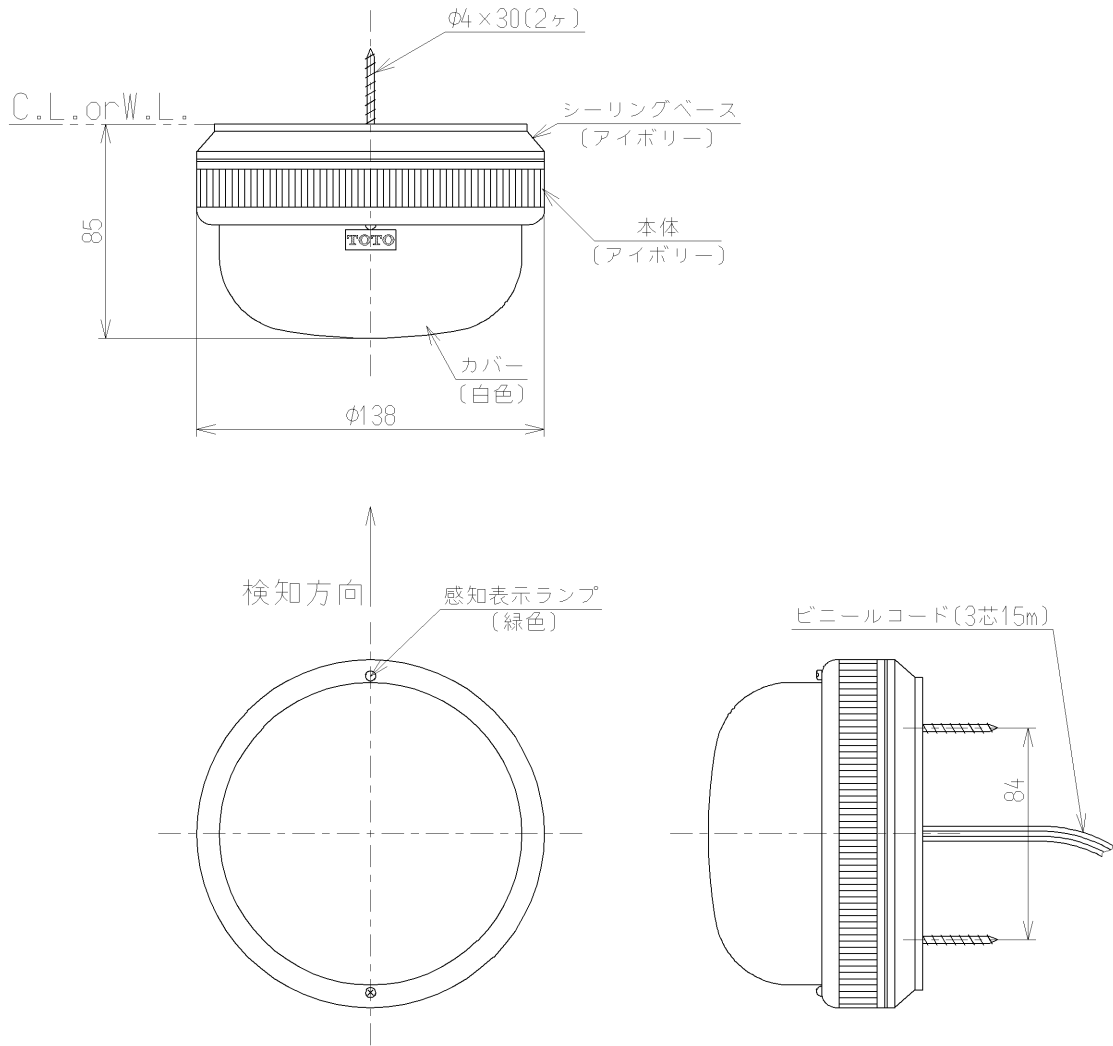

生産中止図面

2007/02

インバータや赤外線を用いた他の機器により誤作動することがあります

<b>TOTO</b>			単位 mm	名称
製図 村田(雅)	検図 磯部	日付 酒井(和) 01.08.16	尺度 1 : 3	焦電センサー
備考				図番 TES5B