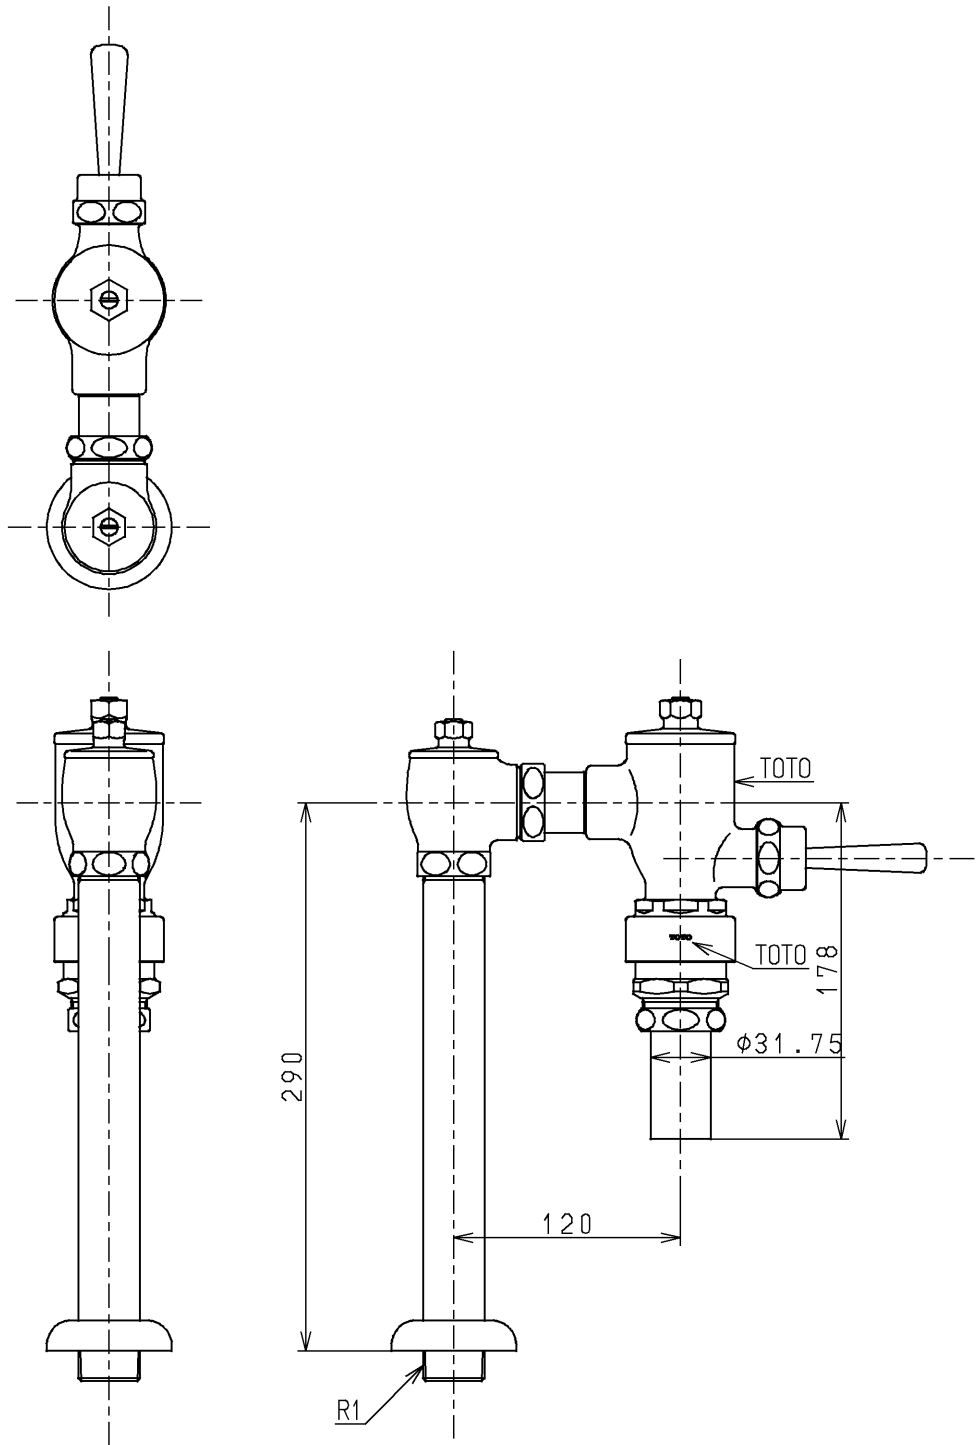

生産中止図面

2003/10

水道法適合品

TOTO

単位
mm

名称
フラッシュバルブ・VB付
(大便器洗浄弁25) (JIS)

製図
磯部

検図
清水

酒和

日付
03.03.27

尺度
1:4

図番

備考

TV150NCR