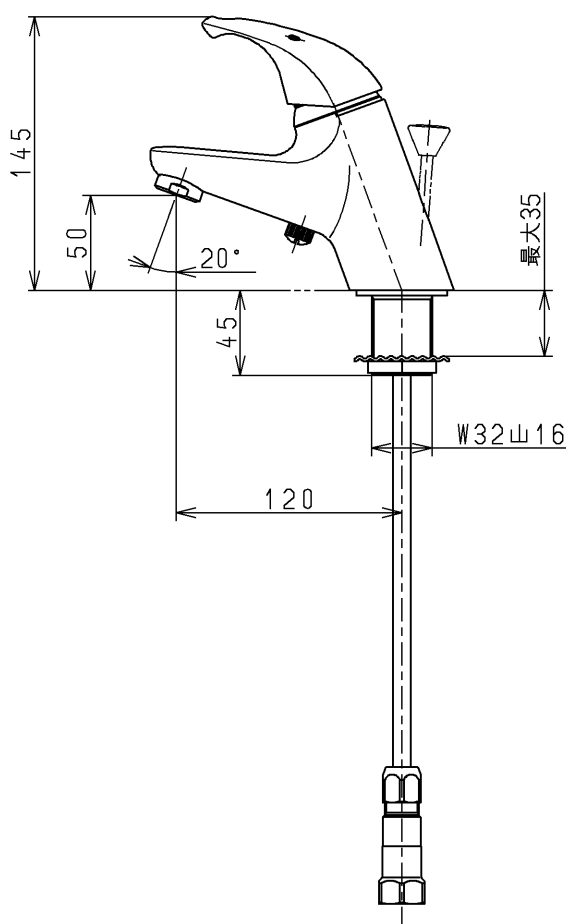

生産中止図面

1999/03

色番	色彩	記号
#N1C	オフホワイト	
	色番なし	

下吐水式
ウォーターハンマー低減機構内蔵

TOTO			単位 mm	名称 台付シングル13 (逆止弁無・寒) (洗面) (JIS)
製図 菊池	検図 有利松	日付 梅本 99. 3.23	尺度 1:3	図番
備考				TLP31A1ZKX