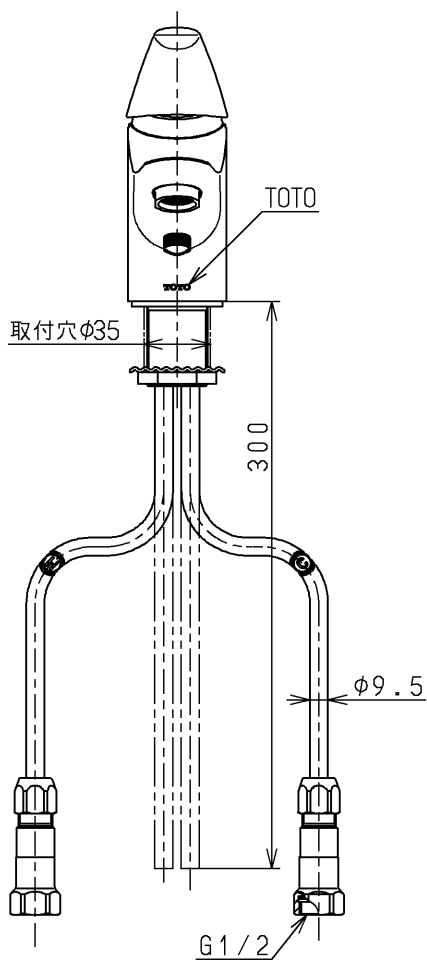

生産中止図面

1999/03

色番	色彩	記号
#N1C	オフホワイト	
	色番なし	

下吐水式
ウォーターハンマー低減機構内蔵

TOTO			単位 mm	名称 台付シングル13 (逆止弁無・寒) (洗面) (JIS)
製図 菊池	検図 有利松	日付 梅本 99. 3.23	尺度 1:3	図番
備考				TLP31A1ZKX