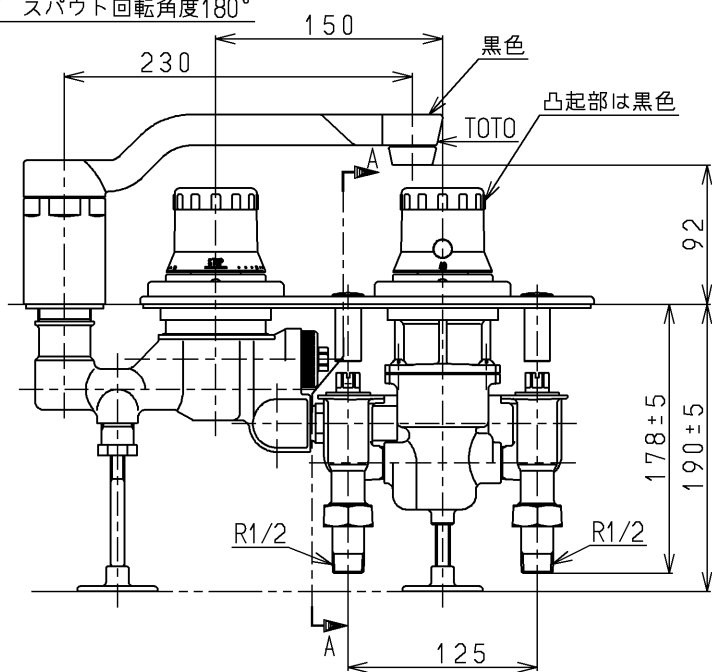

生産中止図面

2000/12

<b>TOTO</b>			単位 mm	名称 台付サーモ13 (埋込・定量) (浴室) (JIS)
製図 吉田	検図 松尾	日付 酒和 井 00.12.28	尺度 1:5	図番
備考 逆止弁付				TB691RSX