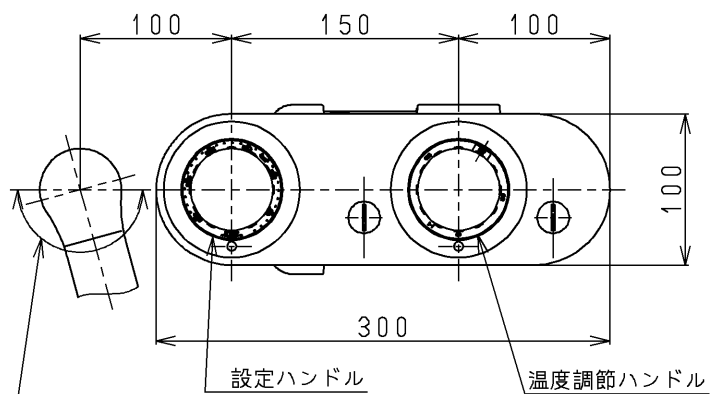

生産中止図面

2000/12

<b>TOTO</b>			単位 mm	名称 台付サーモ13 (埋込・定量) (浴室) (JIS)
製図 吉田	検図 松尾	日付 酒和 井 00.12.28	尺度 1:5	図番
備考 逆止弁付				TB691RSX