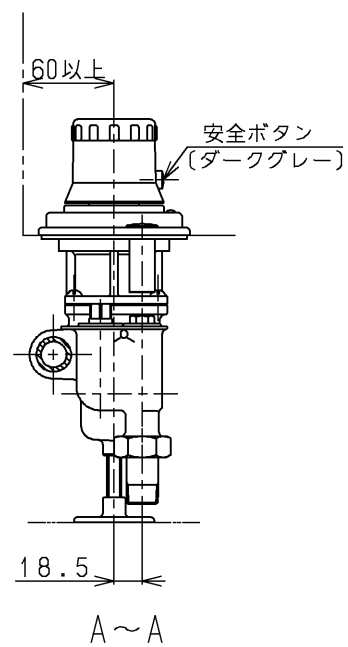

生産中止図面

2000/12

<b>TOTO</b>			単位 mm	名称 台付サーモ13 (埋込・定量) (浴室) (JIS)
製図 吉田	検図 松尾	日付 酒和 井 00.12.28	尺度 1:5	図番
備考 逆止弁付				TB691RSX