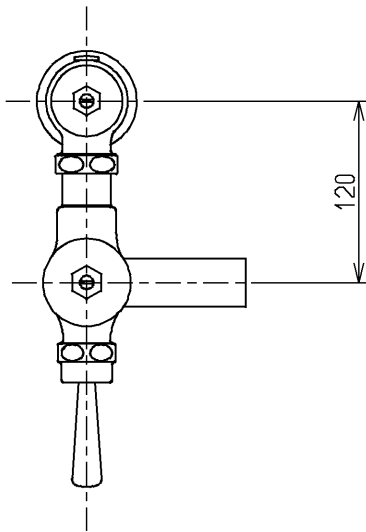

生産中止図面

2003/10

水道法適合品

TOTO

単位
mm

名称
フラッシュバルブ・VB付
(大便器洗浄弁25) (JIS)

製図
磯部

検図
清水

酒井

日付
03.03.27

尺度
1:5

図番

備考

TV150NDHN