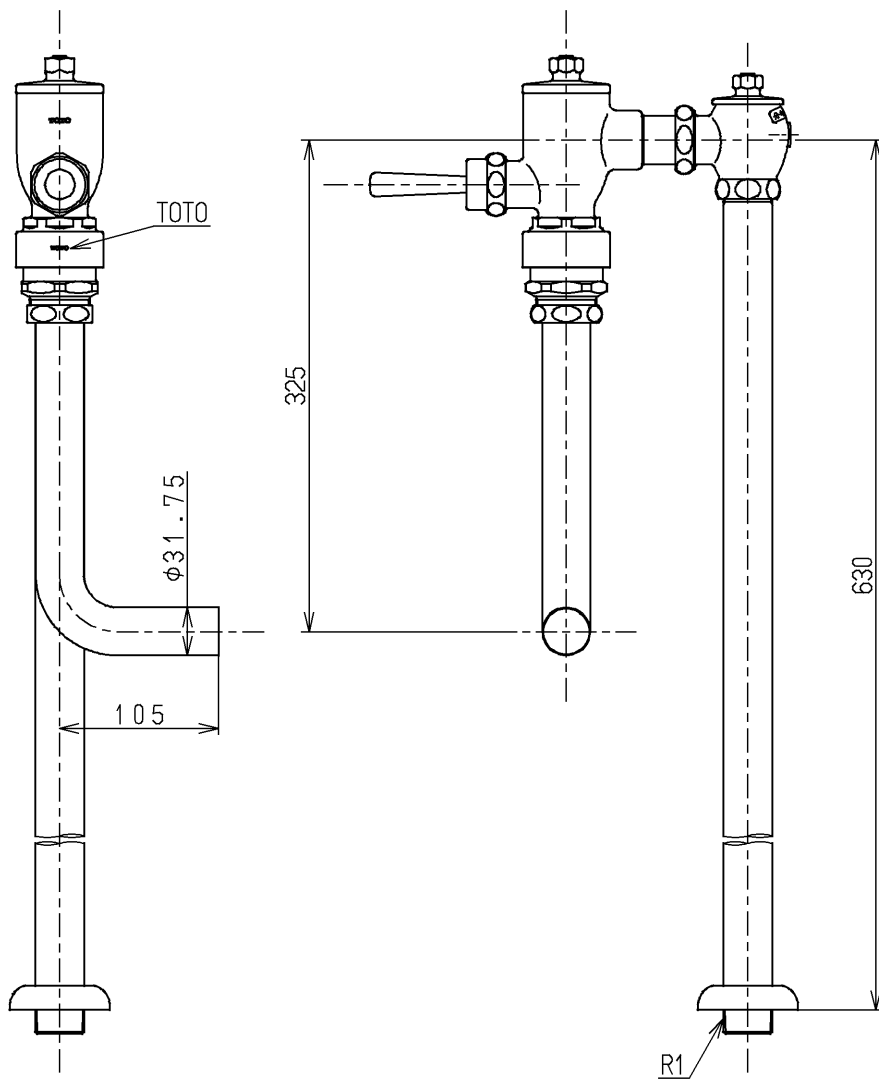

生産中止図面

2003/10

水道法適合品

TOTO

単位
mm

名称
フラッシュバルブ・VB付
(大便器洗浄弁25) (JIS)

製図
磯部

検図
清水

酒井

日付
03.03.27

尺度
1:5

図番

備考

TV150NDHN