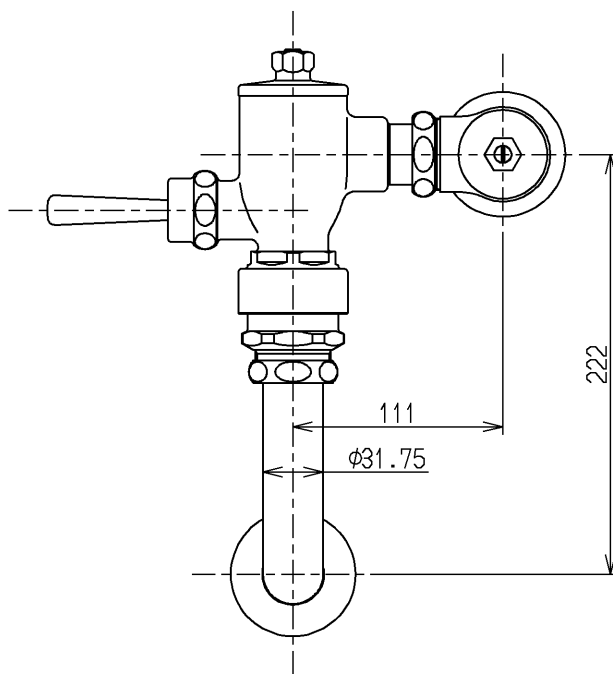

生産中止図面

2000/11

TOTO			単位 mm	名称 フラッシュバルブ・VB付 (大便器洗浄弁25) (JIS)
製図 菊池	検図 安田	日付 梅本 00.10.13	尺度 1:4	図番
備考				TV150NB3R