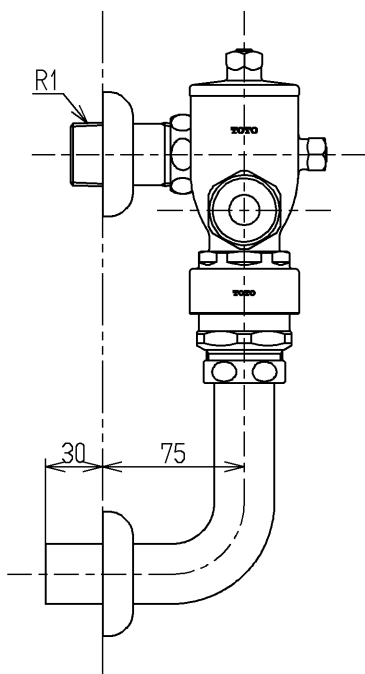

生産中止図面

2000/11

TOTO			単位 mm	名称 フラッシュバルブ・VB付 (大便器洗浄弁25) (JIS)
製図 菊池	検図 安田	日付 梅本 00.10.13	尺度 1:4	図番
備考				TV150NB3R