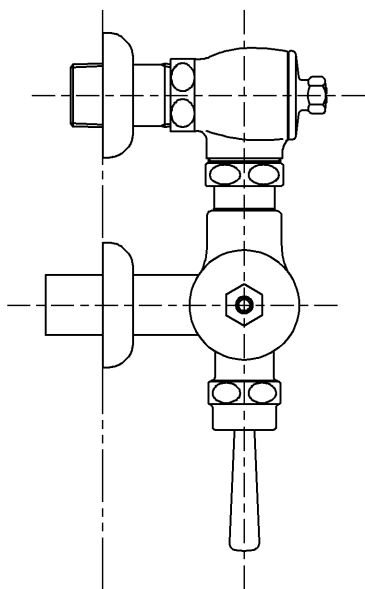

生産中止図面

2000/11

TOTO			単位 mm	名称 フラッシュバルブ・VB付 (大便器洗浄弁25) (JIS)
製図 菊池	検図 安田	日付 梅本 00.10.13	尺度 1:4	図番
備考				TV150NB3R