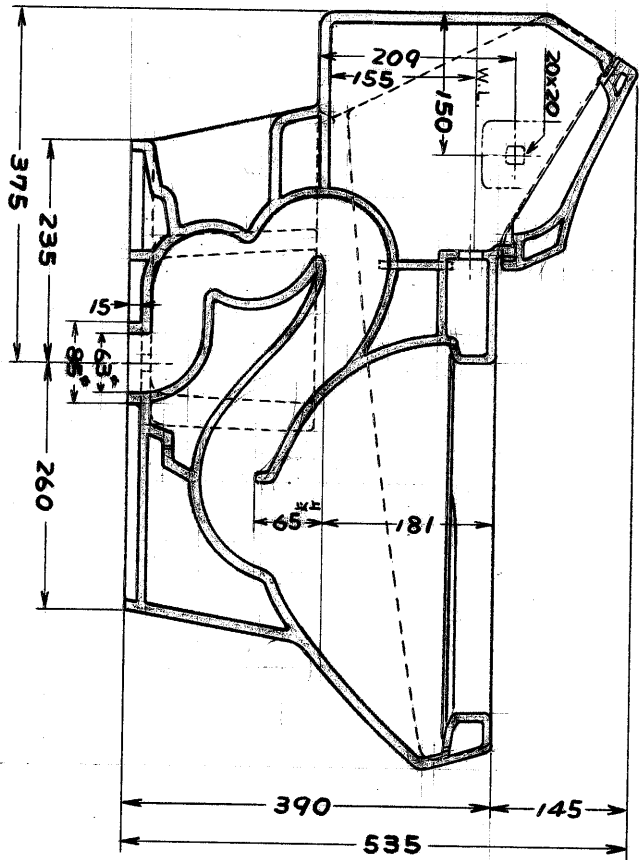

生産中止図面
1990/12

東陶機器株式会社
C 906
縮尺 1/8
単位...mm
63年12月13日 27
製作の場合は多少変更することもありますので予め御了承下さい。