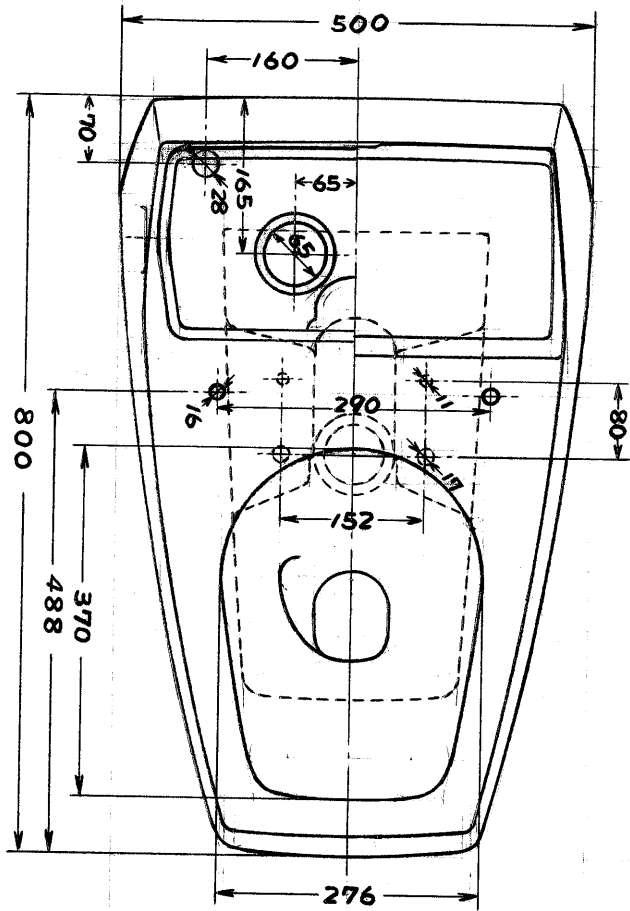

生産中止図面
1990/12

東陶機器株式会社
C 906
縮尺 1/8
単位...mm
63年12月13日 27
製作の場合は多少変更することもありますので予め御了承下さい。