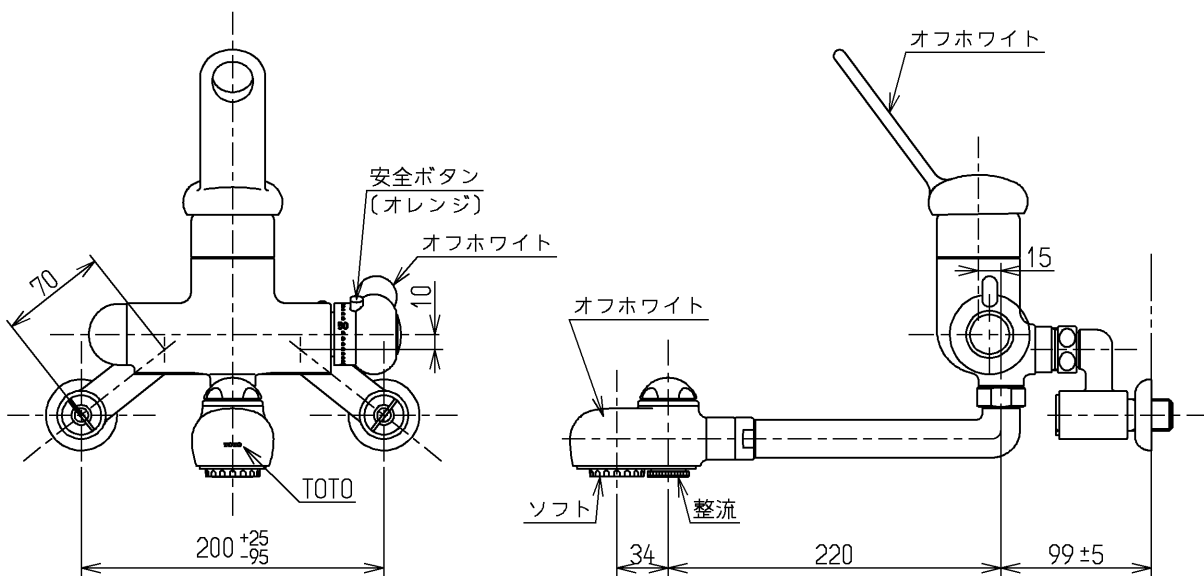

生産中止図面

1998/03

色番	色彩	記号
#N1C	オフホワイト	
	色番なし	

TOTO			単位 mm	名称 壁付サーモ13 (台所)
製図 杉山	検図 梅本 梅本	日付 98. 2.12	尺度 1:5	(JIS)
備考 逆止弁付				図番 TK290