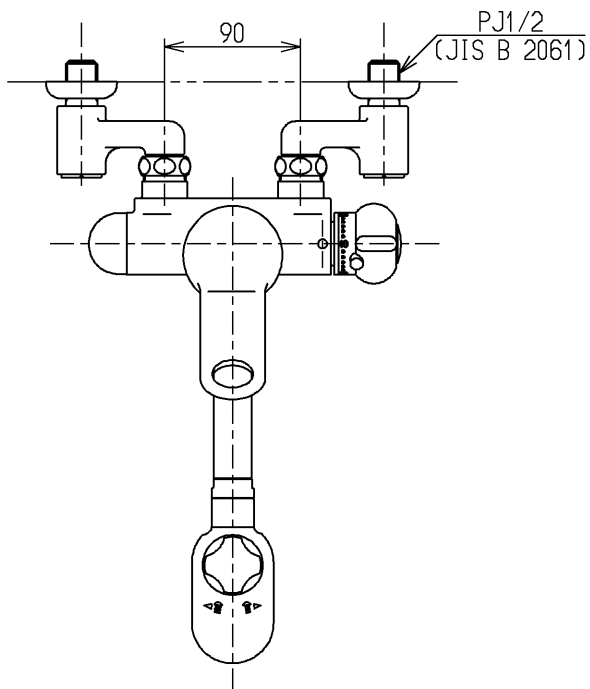

生産中止図面

1998/03

色番	色彩	記号
#N1C	オフホワイト	
	色番なし	

TOTO			単位 mm	名称 壁付サーモ13 (台所)
製図 杉山	検図 梅本 梅本	日付 98. 2.12	尺度 1:5	(JIS)
備考 逆止弁付				図番 TK290