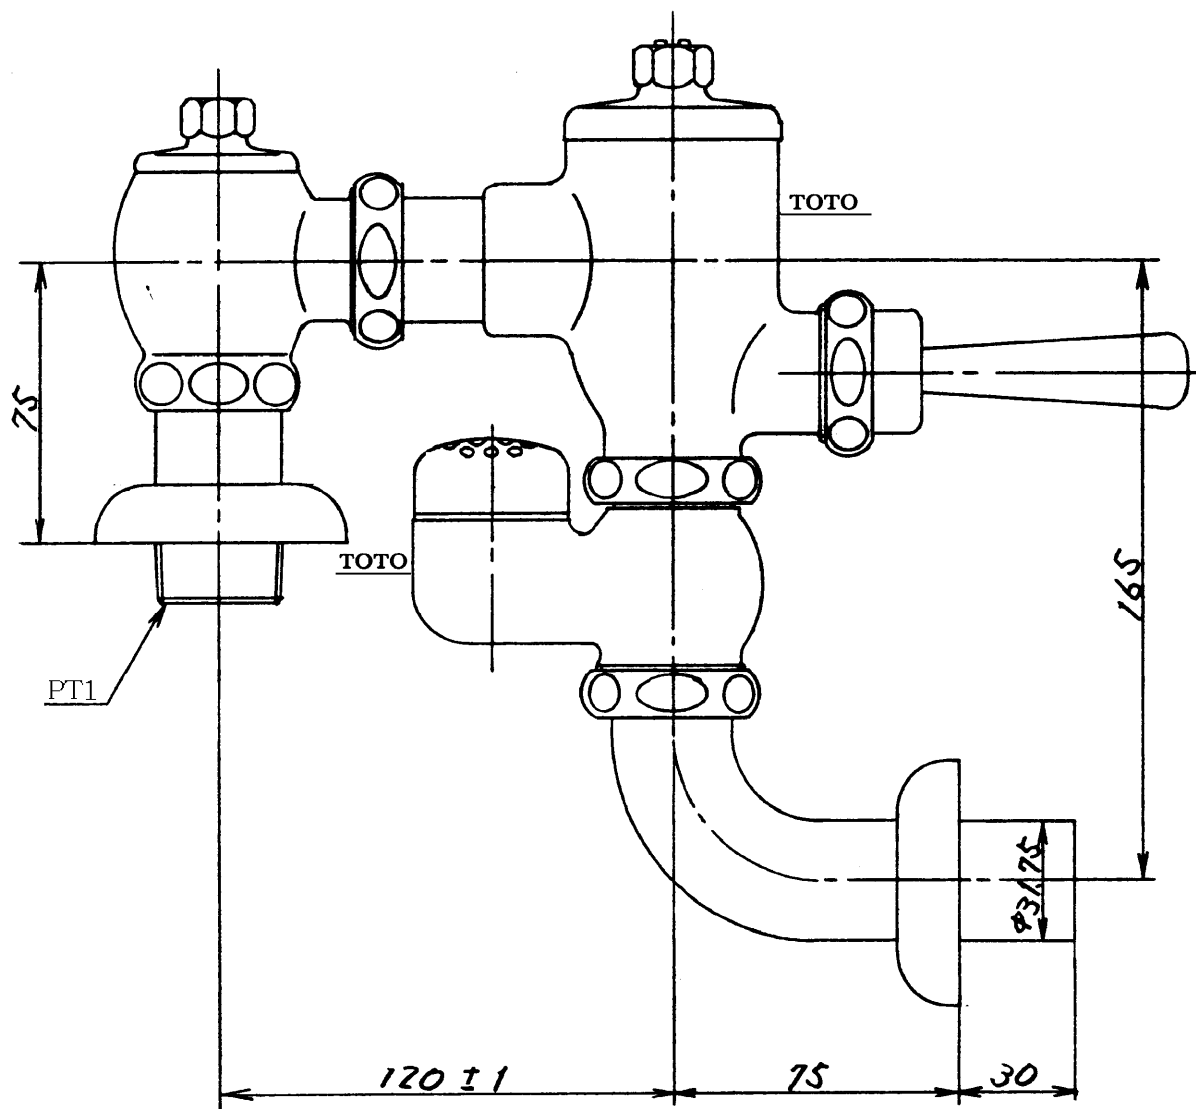

生産中止図面

1992/06

東陶機器株式会社

第三角法

単位 mm

名称

製図
岩田

検図
福谷

日付
63.4.1

尺度
1:2

フラッシュバルブ (VB付)

備考

品番

TV150NB