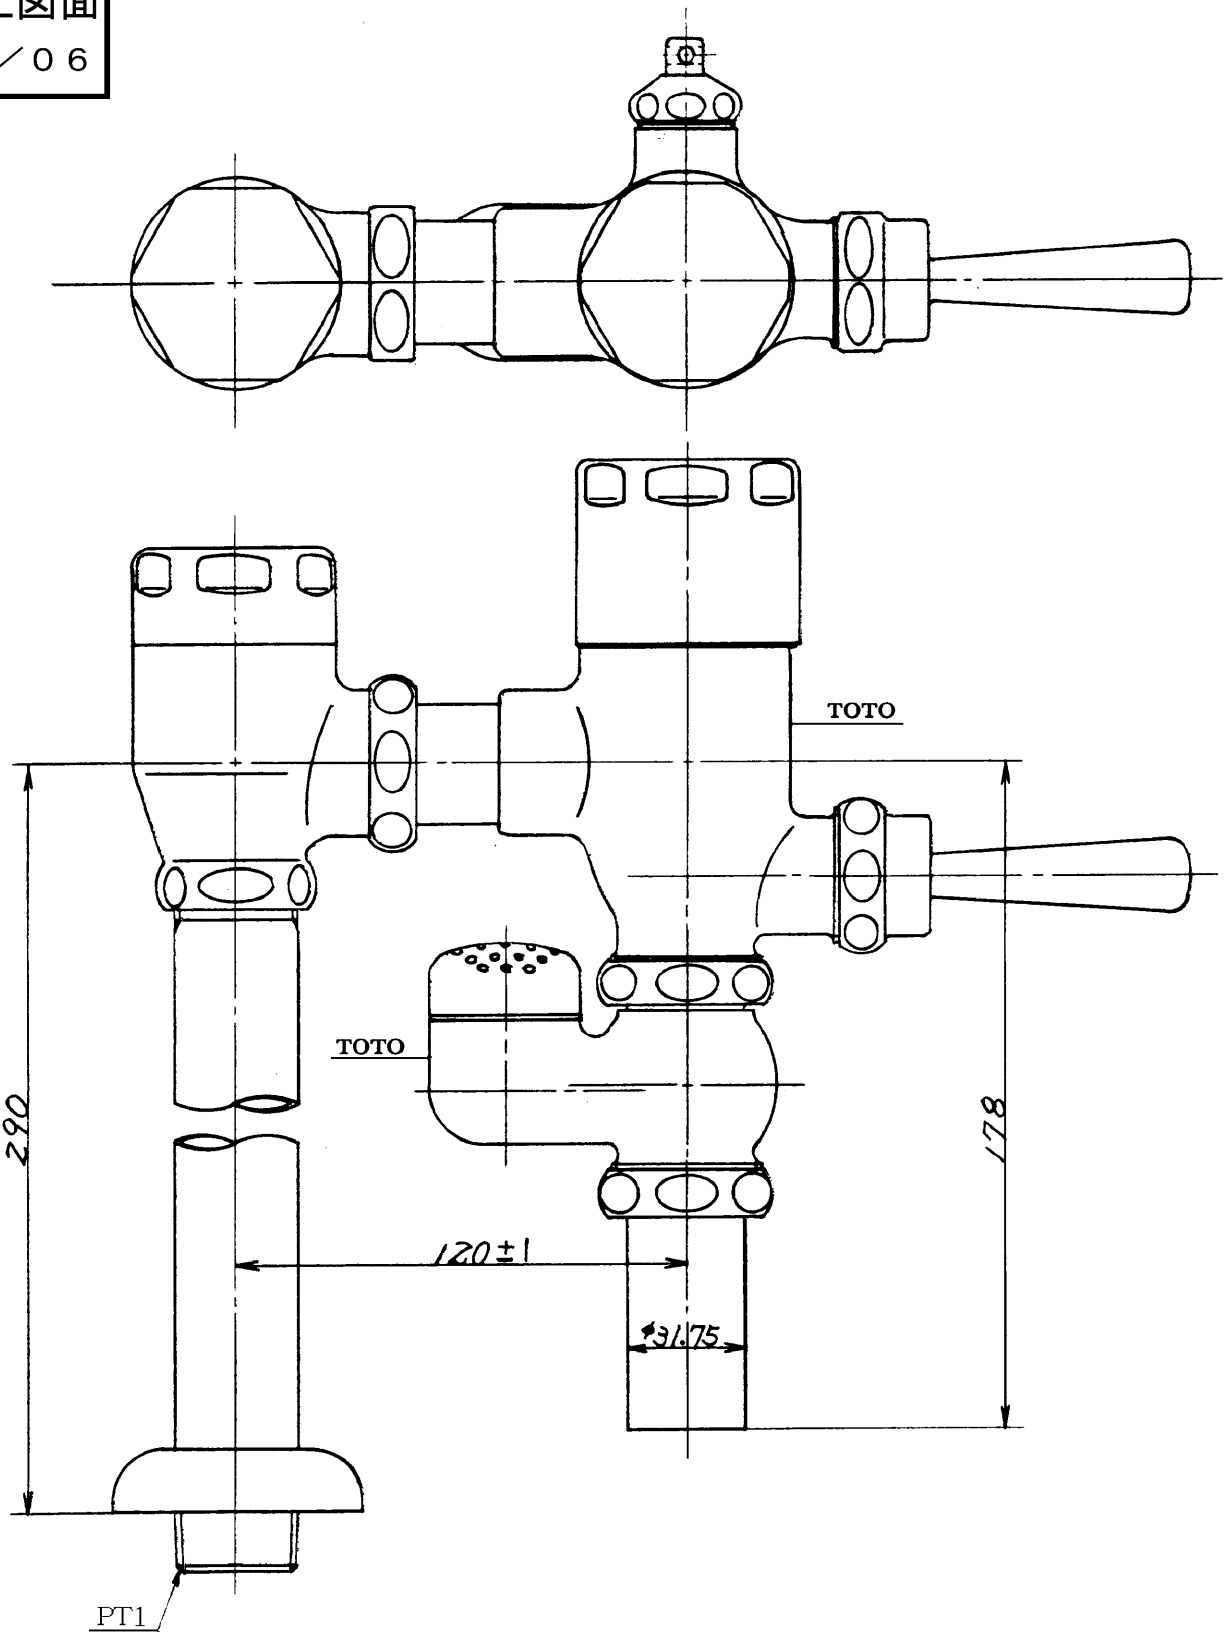

生産中止図面

1992/06

東陶機器株式会社

第三角法

単位 mm

名称

フラッシュバルブ  
(VB付不凍結節水型)

製図

岩田

検図

福谷

日付

63.4.1

尺度

1:2

品番

TV750CM

備考