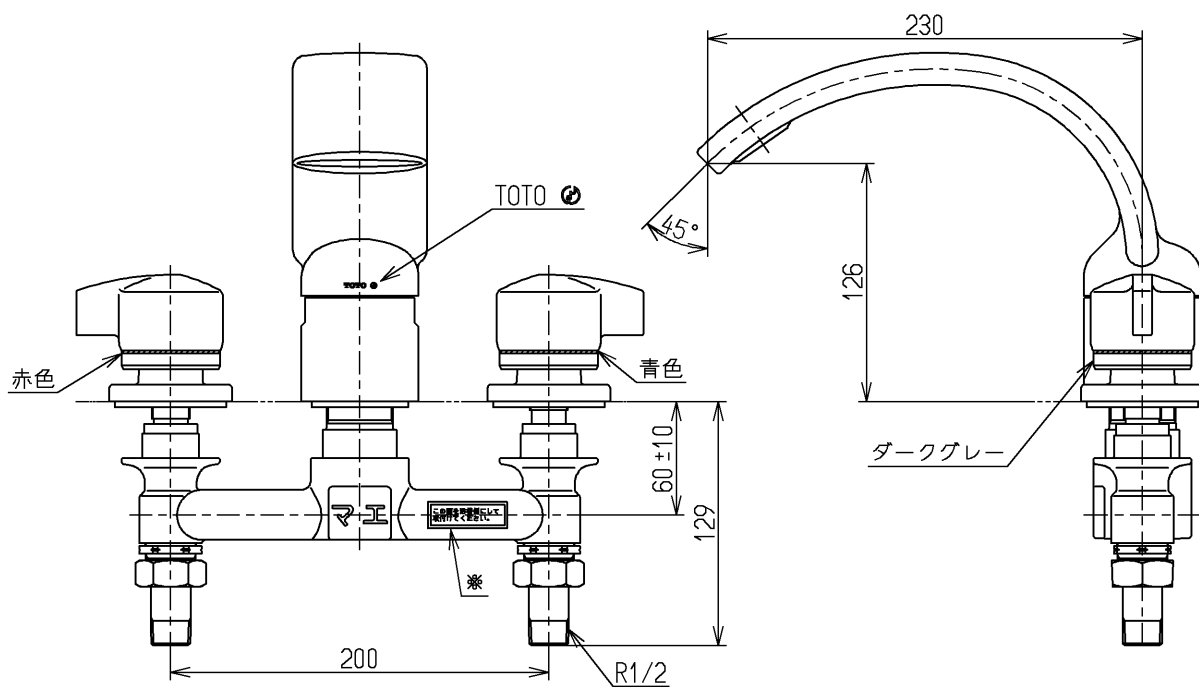

生産中止図面

2002/07

この面を浴槽側にして
取付けてください。

※印部詳細(1:1)

TOTO			単位 mm	名称 台付きツートハンドル湯水混合水栓 13 (埋込・共用) (浴室) (JIS)
製図 吉田	検図 松尾	日付 酒和 井 02.07.16	尺度 1:4	図番
備考				TBF20S