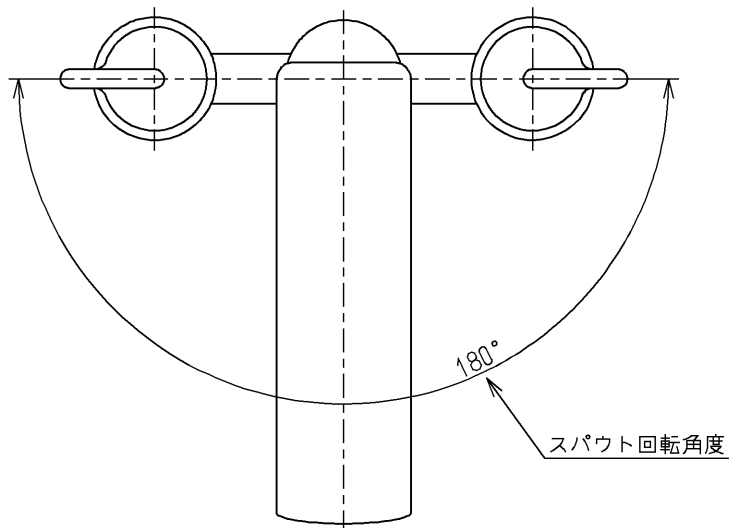

生産中止図面

2002/07

この面を浴槽側にして
取付けてください。

※印部詳細(1:1)

TOTO			単位 mm	名称 台付きツートハンドル湯水混合水栓 13 (埋込・共用) (浴室) (JIS)
製図 吉田	検図 松尾	日付 酒和 井 02.07.16	尺度 1:4	図番
備考				TBF20S