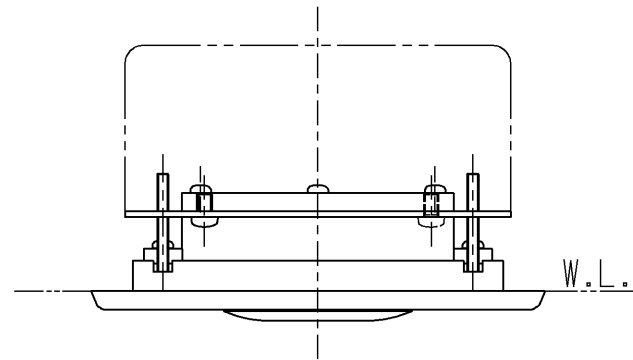

生産中止図面

2009/11

標準仕様		
用途	パブリック用	
電源	AC100V(50/60Hz)	
消費電力	常時	2W以下
	作動時	4W以下
周囲温度範囲	1~40℃	
特記事項	<p>■使用上の注意■ インバータや赤外線を用いた他の機器により誤作動することがあります。</p>	

TOTO		単位 mm	名称
製図 北崎	検図 石丸 久我 久我	日付 08.01.24	押ボタンスイッチ
備考		尺度 1:2	図番 TES27T