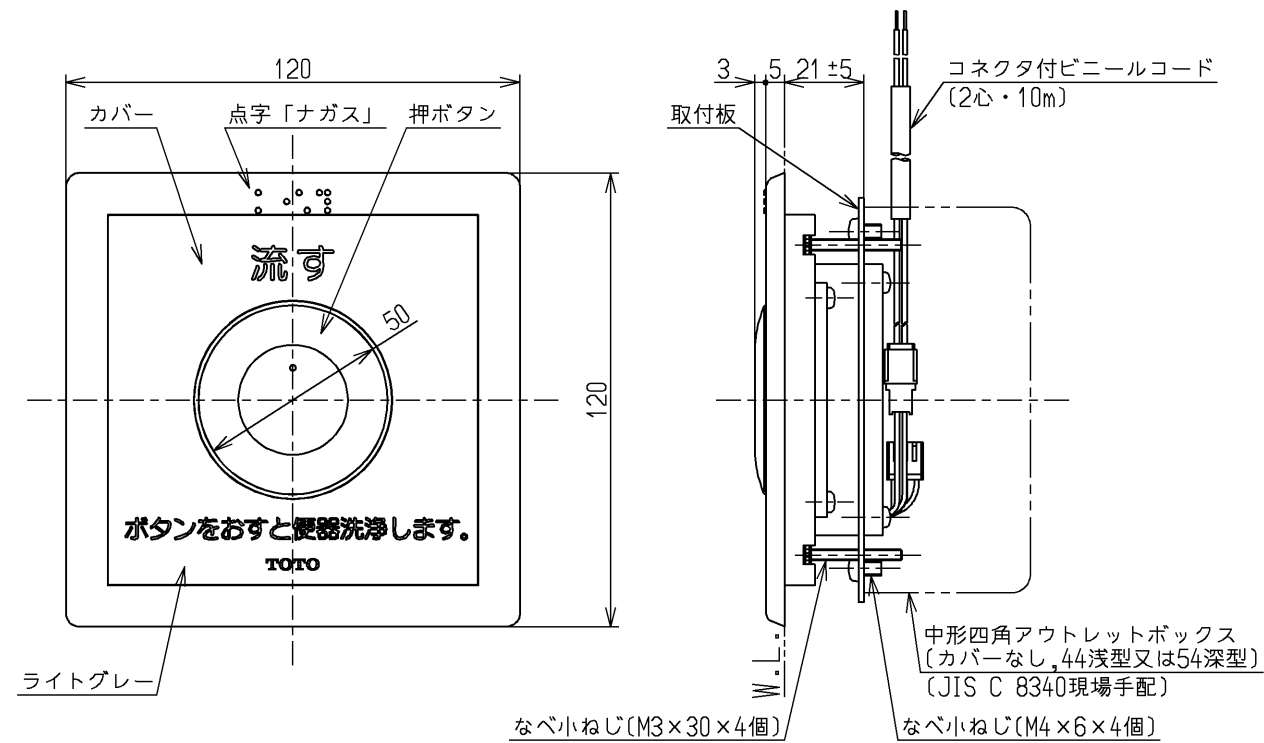

生産中止図面

2009/11

標準仕様		
用途	パブリック用	
電源	AC100V(50/60Hz)	
消費電力	常時	2W以下
	作動時	4W以下
周囲温度範囲	1~40℃	
特記事項	<p>■使用上の注意■ インバータや赤外線を用いた他の機器により誤作動することがあります。</p>	

TOTO		単位 mm	名称
製図 北崎	検図 石丸 久我 久我	日付 08.01.24	押ボタンスイッチ
備考		尺度 1:2	図番 TES27T